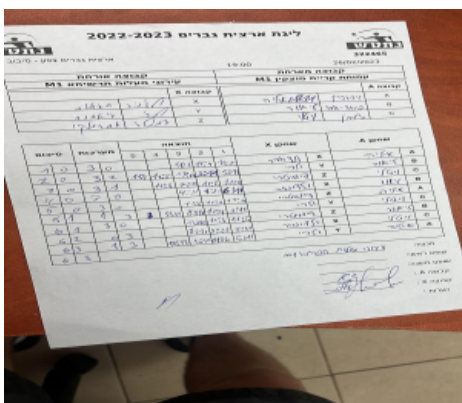

קבוצה אורחת			קבוצה מארחת		
עירוני מעלות תרשיחא M1			עמותת קריית מוצקין M1		
עירוני מעלות תרשיחא M1		קבוצה X	עמותת קריית מוצקין M1		קבוצה A
ולדימיר ספונוב	8574	X	איליה ליברצוק	1640	A
ולרי ריאבצב	7393	Y	פואד ליאור שלמה	3867	B
דמיטרי אברמנקו	1591	Z	ויטלי זלמן	1244	C

סכום	מערכות	תוצאה					שחקן X	שחקן A						
		5	4	3	2	1								
1	0	3	0			11/1	11/4	11/7	ולדימיר ספונוב	X	איליה ליברצוק	A		
2	0	3	2			11/4	11/5	13/11	3/11	5/11	ולרי ריאבצב	Y	פואד ליאור שלמה	B
3	0	3	1			11/8	7/11	11/2	11/4		דמיטרי אברמנקו	Z	ויטלי זלמן	C
4	0	3	0				11/4	11/1	11/6		ולדימיר ספונוב	X	פואד ליאור שלמה	B
5	0	3	0				11/5	11/9	11/4		דמיטרי אברמנקו	Z	איליה ליברצוק	A
5	1	1	3			5/11	8/11	11/4	9/11		ולרי ריאבצב	Y	ויטלי זלמן	C
6	1	3	0				12/10	11/8	11/5		דמיטרי אברמנקו	Z	פואד ליאור שלמה	B
6	2	0	3				8/11	9/11	5/11		ולדימיר ספונוב	X	ויטלי זלמן	C
6	3	1	3			10/12	6/11	11/6	5/11		ולרי ריאבצב	Y	איליה ליברצוק	A
6	3													