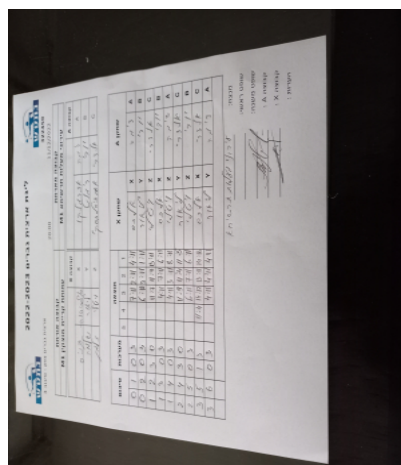

קבוצה אורחת			קבוצה מארחת		
עמותת קריית מוצקין M1			עירוני מעלות תרשיחא M1		
עמותת קריית מוצקין M1		קבוצה X	עירוני מעלות תרשיחא M1		קבוצה A
אלכסנדר קניס	2312	X	דמיטרי אברמנקו	1591	A
פואד ליאור שלמה	3867	Y	יורי דימנט	1597	B
ויטלי זלמן	1244	Z	אנדריי אמצי'סלבסקי	7392	C

סכום	מערכות	תוצאה					שחקן X	שחקן A				
		5	4	3	2	1						
0	1	0	3			7/11	2/11	4/11	אלכסנדר קניס	X	דמיטרי אברמנקו	A
0	2	0	3			6/11	3/11	1/11	פואד ליאור שלמה	Y	יורי דימנט	B
1	2	3	0			11/7	11/7	13/11	ויטלי זלמן	Z	אנדריי אמצי'סלבסקי	C
1	3	0	3			4/11	7/11	6/11	אלכסנדר קניס	X	יורי דימנט	B
1	4	0	3			4/11	3/11	8/11	ויטלי זלמן	Z	דמיטרי אברמנקו	A
2	4	3	0			11/9	11/4	11/5	פואד ליאור שלמה	Y	אנדריי אמצי'סלבסקי	C
2	5	0	3			6/11	7/11	6/11	ויטלי זלמן	Z	יורי דימנט	B
3	5	3	1		11/4	14/12	13/11	14/16	אלכסנדר קניס	X	אנדריי אמצי'סלבסקי	C
3	6	0	3			4/11	4/11	4/11	פואד ליאור שלמה	Y	דמיטרי אברמנקו	A
<b>3</b>	<b>6</b>											