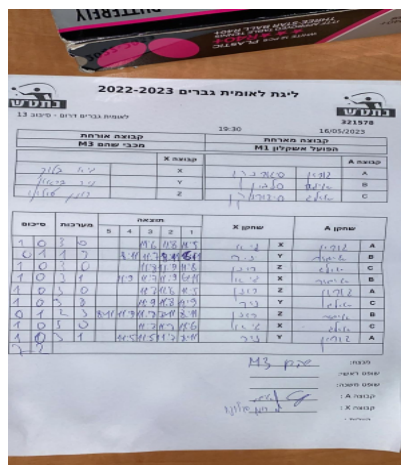

קבוצה אורחת			קבוצה מארחת		
מכבי שהם M3			הפועל אשקלון M1		
מכבי שהם M3		קבוצה X	הפועל אשקלון M1		קבוצה A
4444 4444	902	X	דורון סידורנקו	8449	A
444444 4444	1775	Y	איגור סלבין	1907	B
44444444 444444	1876	Z	אולג סידורנקו	2131	C

סכום	מערכות	תוצאה					שחקן X		שחקן A			
		5	4	3	2	1						
1	0	3	0			11/6	11/8	11/5	גיא בלוך	X	דורון סידורנקו	A
1	1	1	3			8/11	11/7	8/11 6/11	ניר בראון	Y	איגור סלבין	B
2	1	3	0			11/8	11/9	11/8	רון טולדנו	Z	אולג סידורנקו	C
3	1	3	1			11/9	11/7	11/9 6/11	גיא בלוך	X	איגור סלבין	B
4	1	3	0			11/7	11/6	11/5	רון טולדנו	Z	דורון סידורנקו	A
5	1	3	0			11/9	11/8	11/9	ניר בראון	Y	אולג סידורנקו	C
5	2	2	3	8/11	11/9	11/8	7/11	8/11	רון טולדנו	Z	איגור סלבין	B
6	2	3	0			11/7	11/7	11/6	גיא בלוך	X	אולג סידורנקו	C
7	2	3	1			11/5	11/5	11/7 8/11	ניר בראון	Y	דורון סידורנקו	A
7	2											