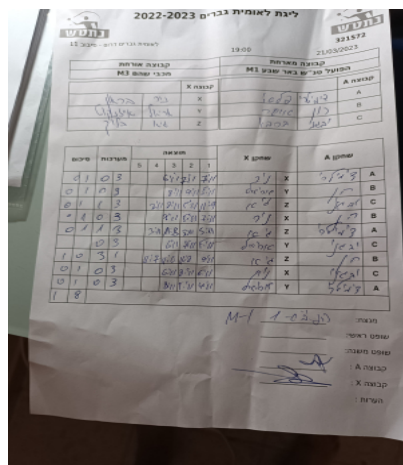

קבוצה אורחת			קבוצה מארחת		
מכבי שהם M3			הפועל טני"ש באר שבע M1		
מכבי שהם M3		קבוצה X	הפועל טני"ש באר שבע M1		קבוצה A
ניר בראון	1775	X	דימיטרי פלאי	6607	A
אריאל אזנקוט	6929	Y	רון אוישר	635	B
גיא בלוק	902	Z	יבגני ברבוי	1408	C

סכום	מערכות	תוצאה					שחקן X	שחקן A				
		5	4	3	2	1						
0	1	0	3			6/11	7/11	7/11	ניר בראון	X	דימיטרי פלאי	A
0	2	0	3			8/11	9/11	5/11	אריאל אזנקוט	Y	רון אוישר	B
0	3	1	3		7/11	8/11	5/11	11/9	גיא בלוק	Z	יבגני ברבוי	C
0	4	0	3			9/11	5/11	7/11	ניר בראון	X	רון אוישר	B
0	5	1	3		8/11	11/8	6/11	6/11	גיא בלוק	Z	דימיטרי פלאי	A
0	6	0	3			6/11	7/11	5/11	אריאל אזנקוט	Y	יבגני ברבוי	C
1	6	3	1		11/6	11/7	11/8	9/11	גיא בלוק	Z	רון אוישר	B
1	7	0	3			6/11	8/11	6/11	ניר בראון	X	יבגני ברבוי	C
1	8	0	3			8/11	5/11	4/11	אריאל אזנקוט	Y	דימיטרי פלאי	A
1	8											