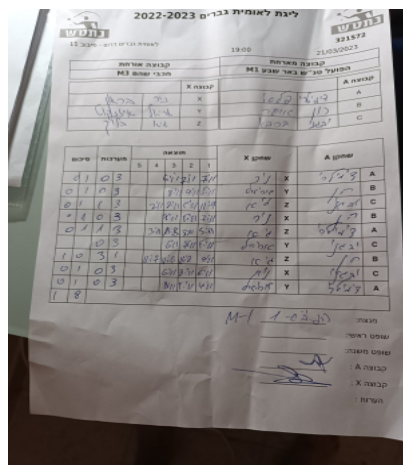

קבוצה אורחת			קבוצה מארחת		
מכבי שהם M3			הפועל טני"ש באר שבע M1		
מכבי שהם M3		קבוצה X	הפועל טני"ש באר שבע M1		קבוצה A
□□□□□□ □□□□	1775	X	דימיטרי פלאי	6607	A
□□□□□□ □□□□□□	6929	Y	רון אוישר	635	B
□□□□□ □□□□	902	Z	יבגני ברבוי	1408	C

סכום	מערכות	תוצאה					שחקן X	שחקן A				
		5	4	3	2	1						
0	1	0	3			6/11	7/11	7/11	ניר בראון	X	דימיטרי פלאי	A
0	2	0	3			8/11	9/11	5/11	אריאל אזנקוט	Y	רון אוישר	B
0	3	1	3		7/11	8/11	5/11	11/9	גיא בלוק	Z	יבגני ברבוי	C
0	4	0	3			9/11	5/11	7/11	ניר בראון	X	רון אוישר	B
0	5	1	3		8/11	11/8	6/11	6/11	גיא בלוק	Z	דימיטרי פלאי	A
0	6	0	3			6/11	7/11	5/11	אריאל אזנקוט	Y	יבגני ברבוי	C
1	6	3	1		11/6	11/7	11/8	9/11	גיא בלוק	Z	רון אוישר	B
1	7	0	3			6/11	8/11	6/11	ניר בראון	X	יבגני ברבוי	C
1	8	0	3			8/11	5/11	4/11	אריאל אזנקוט	Y	דימיטרי פלאי	A
1	8											

מנצח: הפועל טני"ש באר שבע M1

שופט ראשי:

שופט משנה:

קבוצה A : הפועל טני"ש באר שבע M1

קבוצה X : מכבי שהם M3

הערות: