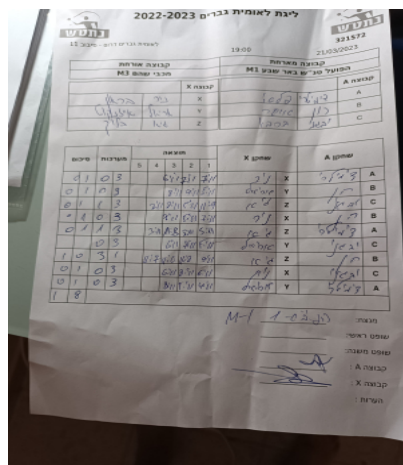

קבוצה אורחת			קבוצה מארחת		
מכבי שהם M3			הפועל טני"ש באר שבע M1		
מכבי שהם M3		קבוצה X	הפועל טני"ש באר שבע M1		קבוצה A
ניר בראון	1775	X	דימיטרי פלאי	6607	A
אריאל אזנקוט	6929	Y	רון אוישר	635	B
גיא בלוך	902	Z	יבגני ברבוי	1408	C

סכום	מערכות	תוצאה					שחקן X	שחקן A				
		5	4	3	2	1						
0	1	0	3			6/11	7/11	7/11	ניר בראון	X	דימיטרי פלאי	A
0	2	0	3			8/11	9/11	5/11	אריאל אזנקוט	Y	רון אוישר	B
0	3	1	3		7/11	8/11	5/11	11/9	גיא בלוך	Z	יבגני ברבוי	C
0	4	0	3			9/11	5/11	7/11	ניר בראון	X	רון אוישר	B
0	5	1	3		8/11	11/8	6/11	6/11	גיא בלוך	Z	דימיטרי פלאי	A
0	6	0	3			6/11	7/11	5/11	אריאל אזנקוט	Y	יבגני ברבוי	C
1	6	3	1		11/6	11/7	11/8	9/11	גיא בלוך	Z	רון אוישר	B
1	7	0	3			6/11	8/11	6/11	ניר בראון	X	יבגני ברבוי	C
1	8	0	3			8/11	5/11	4/11	אריאל אזנקוט	Y	דימיטרי פלאי	A
1	8											