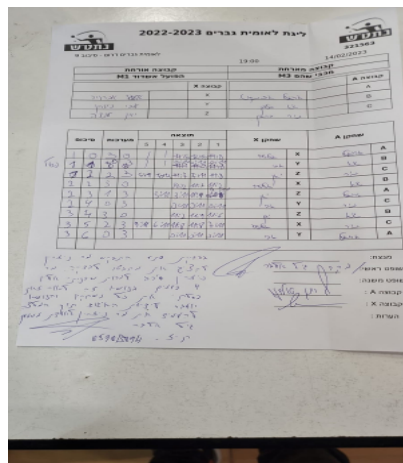

| קבוצה אורחת    |  |         | קבוצה מארחת |              |         |
|----------------|--|---------|-------------|--------------|---------|
| הפועל אשדוד M1 |  |         | מכבי שהם M3 |              |         |
| הפועל אשדוד M1 |  | קבוצה X | מכבי שהם M3 |              | קבוצה A |
| □□□□□□ □□□□□   |  | 935     | X           | אריאל אזנקוט | 6929    |
| □□□□□□ □□□□□   |  | 959     | Y           | גיא בלוך     | 902     |
| □□□□□ □□□□□    |  | 1376    | Z           | ניר בראון    | 1775    |

| סכום     | מערכות   | תוצאה |   |      |       |       | שחקן X |      | שחקן A      |   |              |   |
|----------|----------|-------|---|------|-------|-------|--------|------|-------------|---|--------------|---|
|          |          | 5     | 4 | 3    | 2     | 1     |        |      |             |   |              |   |
| 1        | 0        | 3     | 0 |      |       | 11/6  | 12/10  | 11/8 | אלעד אברויה | X | אריאל אזנקוט | A |
| 1        | 1        | 0     | 3 |      |       | 0/11  | 0/11   | 0/11 | אבי נזרין   | Y | גיא בלוך     | B |
| 1        | 2        | 2     | 3 | 6/11 | 10/12 | 11/7  | 7/11   | 11/8 | יאן לנדה    | Z | ניר בראון    | C |
| 2        | 2        | 3     | 0 |      |       | 14/12 | 11/7   | 11/2 | אלעד אברויה | X | גיא בלוך     | B |
| 2        | 3        | 1     | 3 |      | 3/11  | 3/11  | 11/9   | 9/11 | יאן לנדה    | Z | אריאל אזנקוט | A |
| 2        | 4        | 0     | 3 |      |       | 0/11  | 0/11   | 0/11 | אבי נזרין   | Y | ניר בראון    | C |
| 3        | 4        | 3     | 0 |      |       | 11/2  | 12/10  | 11/6 | יאן לנדה    | Z | גיא בלוך     | B |
| 3        | 5        | 2     | 3 | 9/11 | 6/11  | 11/8  | 11/8   | 7/11 | אלעד אברויה | X | ניר בראון    | C |
| 3        | 6        | 0     | 3 |      |       | 0/11  | 0/11   | 0/11 | אבי נזרין   | Y | אריאל אזנקוט | A |
| <b>3</b> | <b>6</b> |       |   |      |       |       |        |      |             |   |              |   |