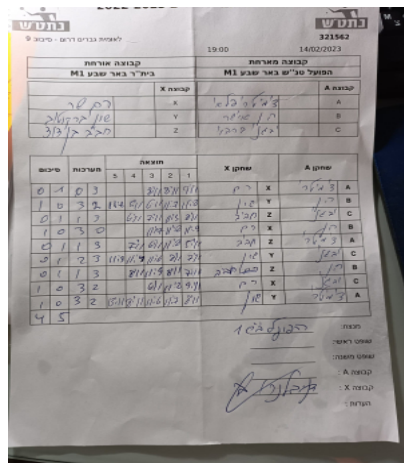

קבוצה אורחת			קבוצה מארחת		
בית"ר באר שבע M1			הפועל טני"ש באר שבע M1		
בית"ר באר שבע M1		קבוצה X	הפועל טני"ש באר שבע M1		קבוצה A
4444	934	X	דימיטרי פלאי	6607	A
44444444	621	Y	רון אוישר	635	B
4444 44444444	1204	Z	יבגני ברבוי	1408	C

סכום	מערכות	תוצאה					שחקן X		שחקן A			
		5	4	3	2	1						
0	1	0	3			8/11	9/11	8/11	רם שר	X	דימיטרי פלאי	A
1	1	3	2	11/8	5/11	6/11	11/8	11/7	שון ברקטוב	Y	רון אוישר	B
1	2	1	3		7/11	6/11	11/9	9/11	חביב בן דוד	Z	יבגני ברבוי	C
2	2	3	0			11/7	11/9	11/9	רם שר	X	רון אוישר	B
2	3	1	3		7/11	6/11	11/6	5/11	חביב בן דוד	Z	דימיטרי פלאי	A
2	4	2	3	9/11	11/7	11/6	7/11	7/11	שון ברקטוב	Y	יבגני ברבוי	C
2	5	1	3		8/11	11/9	8/11	7/11	חביב בן דוד	Z	רון אוישר	B
3	5	3	2	11/8	11/6	6/11	11/2	9/11	רם שר	X	יבגני ברבוי	C
4	5	3	2	13/11	8/11	11/6	11/7	8/11	שון ברקטוב	Y	דימיטרי פלאי	A
4	5											

מנצח: הפועל טני"ש באר שבע M1

שופט ראשי:

שופט משנה:

קבוצה A: הפועל טני"ש באר שבע M1

קבוצה X: בית"ר באר שבע M1

הערות: