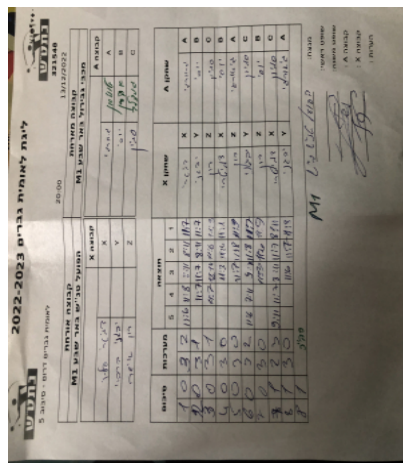

קבוצה אורחת		קבוצה מארחת	
הפועל טנ"ש באר שבע M1		מכבי גבירול באר שבע M1	
הפועל טנ"ש באר שבע M1		קבוצה X	קבוצה A
4444 44444444	6607	X	גאורגי טוניאן 1205
444444 444444	1408	Y	יוסי אהרון 147
444444 4444	635	Z	סמיון גנדלר 908

סכום	מערכות	תוצאה					שחקן X		שחקן A			
		5	4	3	2	1						
1	0	3	2	11/6	11/8	8/11	8/11	11/7	דימיטרי פלאי	X	גאורגי טוניאן	A
2	0	3	1		11/7	11/7	8/11	11/7	יבגני ברבוי	Y	יוסי אהרון	B
3	0	3	1		11/7	12/14	11/6	11/8	רון אוישר	Z	סמיון גנדלר	C
4	0	3	0			11/3	11/6	11/1	דימיטרי פלאי	X	יוסי אהרון	B
5	0	3	0			11/7	11/8	11/9	רון אוישר	Z	גאורגי טוניאן	A
6	0	3	2	11/6	7/11	9/11	11/8	11/7	יבגני ברבוי	Y	סמיון גנדלר	C
7	0	3	0			11/3	11/4	11/9	רון אוישר	Z	יוסי אהרון	B
7	1	2	3	9/11	11/7	8/11	11/7	8/11	דימיטרי פלאי	X	סמיון גנדלר	C
8	1	3	0			11/6	11/7	11/8	יבגני ברבוי	Y	גאורגי טוניאן	A
8	1											