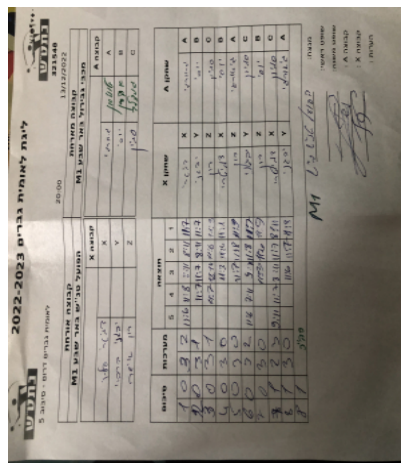

קבוצה אורחת			קבוצה מארחת		
הפועל טנ"ש באר שבע M1			מכבי גבירול באר שבע M1		
הפועל טנ"ש באר שבע M1		קבוצה X	מכבי גבירול באר שבע M1		קבוצה A
דימיטרי פלאי	6607	X	גאורגי טוניאן	1205	A
יבגני ברבוי	1408	Y	יוסי אהרון	147	B
רון אוישר	635	Z	סמיון גנדלר	908	C

סכום	מערכות	תוצאה					שחקן X		שחקן A			
		5	4	3	2	1						
1	0	3	2	11/6	11/8	8/11	8/11	11/7	דימיטרי פלאי	X	גאורגי טוניאן	A
2	0	3	1		11/7	11/7	8/11	11/7	יבגני ברבוי	Y	יוסי אהרון	B
3	0	3	1		11/7	12/14	11/6	11/8	רון אוישר	Z	סמיון גנדלר	C
4	0	3	0			11/3	11/6	11/1	דימיטרי פלאי	X	יוסי אהרון	B
5	0	3	0			11/7	11/8	11/9	רון אוישר	Z	גאורגי טוניאן	A
6	0	3	2	11/6	7/11	9/11	11/8	11/7	יבגני ברבוי	Y	סמיון גנדלר	C
7	0	3	0			11/3	11/4	11/9	רון אוישר	Z	יוסי אהרון	B
7	1	2	3	9/11	11/7	8/11	11/7	8/11	דימיטרי פלאי	X	סמיון גנדלר	C
8	1	3	0			11/6	11/7	11/8	יבגני ברבוי	Y	גאורגי טוניאן	A
8	1											

מנצח: הפועל טנ"ש באר שבע M1

שופט ראשי: \_\_\_\_\_

שופט משנה: \_\_\_\_\_

קבוצה A : מכבי גבירול באר שבע M1

קבוצה X : הפועל טנ"ש באר שבע M1

הערות :