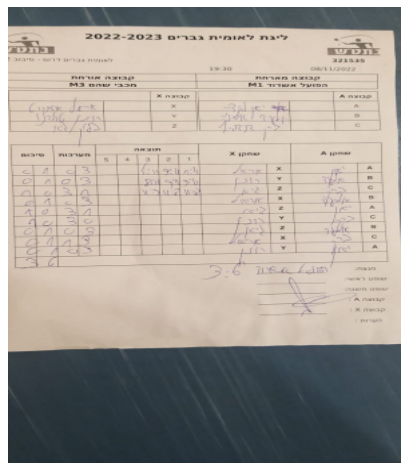

קבוצה אורחת		קבוצה מארחת	
מכבי שהם M3		הפועל אשדוד M1	
M3 מכבי שהם	קבוצה X	הפועל אשדוד M1	קבוצה A
6929	X	יאן לנדה	A
1876	Y	אלעד אברויה	B
902	Z	ברק דוידוביץ	C

סכום	מערכות	תוצאה					שחקן X		שחקן A			
		5	4	3	2	1						
0	1	0	3			5/11	9/11	1/11	אריאל אזנקוט	X	יאן לנדה	A
0	2	0	3			8/11	9/11	9/11	רון טולדנו	Y	אלעד אברויה	B
1	2	3	0			11/9	11/8	11/8	גיא בלור	Z	ברק דוידוביץ	C
1	3	0	3			3/11	9/11	8/11	אריאל אזנקוט	X	אלעד אברויה	B
2	3	3	0			12/10	11/9	11/9	גיא בלור	Z	יאן לנדה	A
3	3	3	0			11/9	11/9	11/8	רון טולדנו	Y	ברק דוידוביץ	C
3	4	0	3			8/11	9/11	12/14	גיא בלור	Z	אלעד אברויה	B
3	5	1	3		8/11	9/11	9/11	11/9	אריאל אזנקוט	X	ברק דוידוביץ	C
3	6	1	2			8/11	11/9	10/12	רון טולדנו	Y	יאן לנדה	A
<b>3</b>	<b>6</b>											

מנצח: הפועל אשדוד M1  
 שופט ראשי: \_\_\_\_\_  
 שופט משנה: \_\_\_\_\_  
 קבוצה A: הפועל אשדוד M1  
 קבוצה X: מכבי שהם M3  
 הערות: