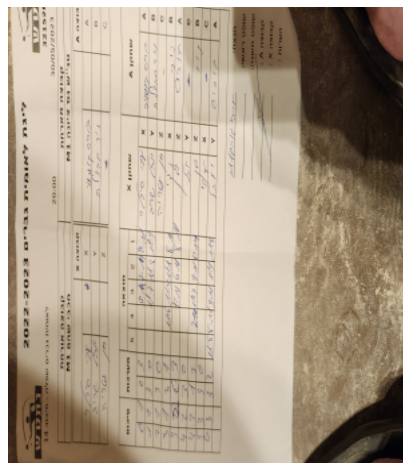

קבוצה אורחת			קבוצה מארחת		
מכבי שהם M1			טנ"ש נס ציונה M1		
מכבי שהם M1		קבוצה X	טנ"ש נס ציונה M1		קבוצה A
עדי סידלר	1778	X	בוריס קושניר	972	A
יובל שריג	5599	Y	ניר חבצלת	1978	B
חן עזריה	773	Z	שם:	ת"ז:	C

סכום	מערכות	תוצאה					שחקן X	שחקן A				
		5	4	3	2	1						
0	1	0	3			9/11	7/11	8/11	עדי סידלר	X	בוריס קושניר	A
1	1	3	0			11/7	11/9	11/8	יובל שריג	Y	ניר חבצלת	B
2	1	0	0					0/0	חן עזריה	Z		C
3	1	3	1		11/6	11/9	11/1	8/11	עדי סידלר	X	ניר חבצלת	B
3	2	0	3			7/11	6/11	8/11	חן עזריה	Z	בוריס קושניר	A
4	2	0	0					0/0	יובל שריג	Y		C
4	3	1	3		7/11	11/7	9/11	8/11	חן עזריה	Z	ניר חבצלת	B
5	3	0	0					0/0	עדי סידלר	X		C
6	3	3	2	11/8	8/11	9/11	11/9	11/8	יובל שריג	Y	בוריס קושניר	A
6	3											