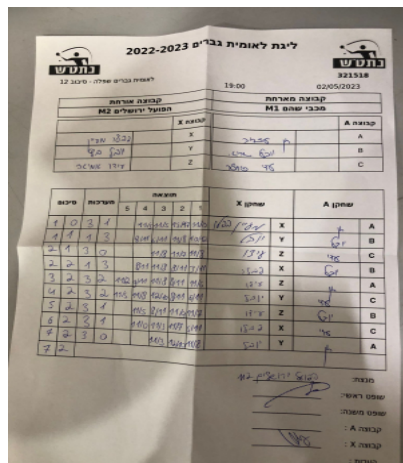

ליגת לאומית גברים 2022-2023

לאומית גברים שפלה - סיבוב 12

321518

19:00

02/05/2023

קבוצה אורחת			קבוצה מארחת		
הפועל ירושלים M2			מכבי שהם M1		
הפועל ירושלים M2		קבוצה X	מכבי שהם M1		קבוצה A
44444 44444	7656	X	חן עזריה	773	A
44 44444	140	Y	יובל שריג	5599	B
444444 44444	6350	Z	עדי סידלר	1778	C

סכום	מערכות	תוצאה					שחקן X		שחקן A			
		5	4	3	2	1						
1	0	3	1		11/5	11/5	15/17	11/0	פבלו מעיין	X	חן עזריה	A
1	1	1	3		8/11	5/11	11/8	10/12	יובל בץ	Y	יובל שריג	B
2	1	3	0			11/8	11/7	11/8	עידו אמיגה	Z	עדי סידלר	C
2	2	1	3		8/11	11/8	8/11	3/11	פבלו מעיין	X	יובל שריג	B
3	2	3	2	11/2	9/11	11/8	8/11	11/6	עידו אמיגה	Z	חן עזריה	A
4	2	3	2	11/5	11/8	12/10	8/11	6/11	יובל בץ	Y	עדי סידלר	C
5	2	3	1		11/5	8/11	11/9	11/7	עידו אמיגה	Z	יובל שריג	B
6	2	3	1		11/0	11/3	11/7	5/11	פבלו מעיין	X	עדי סידלר	C
7	2	3	0			11/3	12/10	11/8	יובל בץ	Y	חן עזריה	A
7	2											