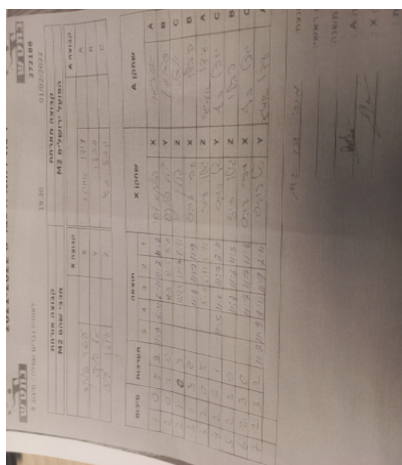

קבוצה אורחת			קבוצה מארחת		
מכבי שהם M2			הפועל ירושלים M2		
מכבי שהם M2		קבוצה X	הפועל ירושלים M2		קבוצה A
4444 4444	1772	X	עידו אמיגה	6350	A
4444 4444	1769	Y	פבלו מעיין	7656	B
4444 4444	1776	Z	יובל בץ	140	C

סכום	מערכות	תוצאה					שחקן X		שחקן A			
		5	4	3	2	1						
1	0	3	2	11/9	5/11	6/11	11/8	11/8	עופר פוקס	X	עידו אמיגה	A
2	0	3	0			11/5	11/5	11/8	טל פוקס	Y	פבלו מעיין	B
2	1	0	3			12/14	10/12	8/11	גולן עוז	Z	יובל בץ	C
3	1	3	0			11/8	11/7	11/9	עופר פוקס	X	פבלו מעיין	B
3	2	0	3			5/11	6/11	5/11	גולן עוז	Z	עידו אמיגה	A
4	2	3	1		11/5	11/6	11/7	8/11	טל פוקס	Y	יובל בץ	C
5	2	3	0			11/8	11/6	11/5	גולן עוז	Z	פבלו מעיין	B
6	2	3	0			11/7	11/7	11/8	עופר פוקס	X	יובל בץ	C
7	2	3	2	11/8	11/9	8/11	11/9	8/11	טל פוקס	Y	עידו אמיגה	A
7	2											