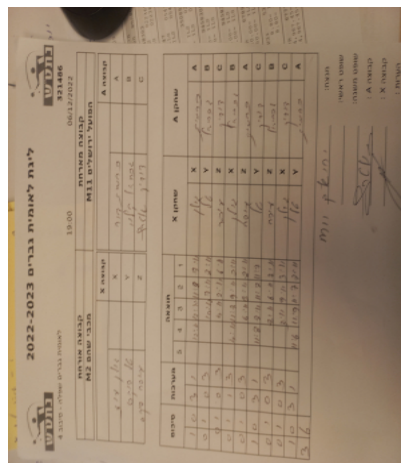

קבוצה אורחת		קבוצה מארחת	
מכבי שהם M2		הפועל ירושלים M11	
M2 מכבי שהם	קבוצה X	הפועל ירושלים M11	קבוצה A
1776	X	כרמית דור	1096 A
1769	Y	גבריאל קלון	324 B
1772	Z	דוד אלטרץ	107 C

סכום	מערכות	תוצאה					שחקן X		שחקן A				
		5	4	3	2	1							
1	0	3	1		12/10	12/10	11/8	7/11	גולן עוז	X	כרמית דור	A	
1	1	0	3				10/12	7/11	8/11	טל פוקס	Y	גבריאל קלון	B
1	2	0	3				4/11	2/11	6/11	עופר פוקס	Z	דוד אלטרץ	C
1	3	1	3		4/11	8/11	11/9	2/11		גולן עוז	X	גבריאל קלון	B
1	4	0	3			6/11	6/11	8/11		עופר פוקס	Z	כרמית דור	A
2	4	3	1		11/8	8/11	11/8	11/7		טל פוקס	Y	דוד אלטרץ	C
2	5	0	3			8/11	6/11	8/11		עופר פוקס	Z	גבריאל קלון	B
2	6	0	3			3/11	9/11	3/11		גולן עוז	X	דוד אלטרץ	C
3	6	3	1		11/6	11/9	11/7	8/11		טל פוקס	Y	כרמית דור	A
3	6												

מנצח: הפועל ירושלים M11
 שופט ראשי: _____
 שופט משנה: _____
 קבוצה A: הפועל ירושלים M11
 קבוצה X: מכבי שהם M2
 הערות: