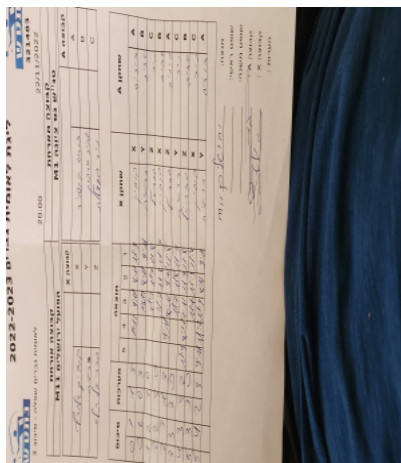

| קבוצה אורחת       |      |         | קבוצה מארחת      |      |         |
|-------------------|------|---------|------------------|------|---------|
| הפועל ירושלים M11 |      |         | טנ"ש נס ציונה M1 |      |         |
| הפועל ירושלים M11 |      | קבוצה X | טנ"ש נס ציונה M1 |      | קבוצה A |
| דוד אלטרץ         | 107  | X       | בוריס קושניר     | 972  | A       |
| כרמית דור         | 1096 | Y       | אביב גורדון      | 1381 | B       |
| גבריאל קלון       | 324  | Z       | ניר חבצלת        | 1978 | C       |

| סכום | מערכות | תוצאה |   |      |       |       | שחקן X | שחקן A |             |   |              |   |
|------|--------|-------|---|------|-------|-------|--------|--------|-------------|---|--------------|---|
|      |        | 5     | 4 | 3    | 2     | 1     |        |        |             |   |              |   |
| 0    | 1      | 1     | 3 |      | 10/12 | 9/11  | 8/11   | 11/9   | דוד אלטרץ   | X | בוריס קושניר | A |
| 0    | 2      | 0     | 3 |      |       | 10/12 | 8/11   | 9/11   | כרמית דור   | Y | אביב גורדון  | B |
| 1    | 2      | 3     | 0 |      |       | 11/7  | 11/9   | 11/8   | גבריאל קלון | Z | ניר חבצלת    | C |
| 2    | 2      | 3     | 0 |      |       | 11/7  | 11/8   | 11/9   | דוד אלטרץ   | X | אביב גורדון  | B |
| 2    | 3      | 1     | 3 |      | 9/11  | 8/11  | 9/11   | 11/8   | גבריאל קלון | Z | בוריס קושניר | A |
| 3    | 3      | 3     | 0 |      |       | 11/7  | 11/8   | 11/9   | כרמית דור   | Y | ניר חבצלת    | C |
| 4    | 3      | 3     | 2 | 11/9 | 8/11  | 7/11  | 11/9   | 11/8   | גבריאל קלון | Z | אביב גורדון  | B |
| 5    | 3      | 3     | 0 |      |       | 11/7  | 11/9   | 11/8   | דוד אלטרץ   | X | ניר חבצלת    | C |
| 5    | 4      | 2     | 3 | 9/11 | 11/7  | 11/9  | 8/11   | 9/11   | כרמית דור   | Y | בוריס קושניר | A |
| 5    | 4      |       |   |      |       |       |        |        |             |   |              |   |