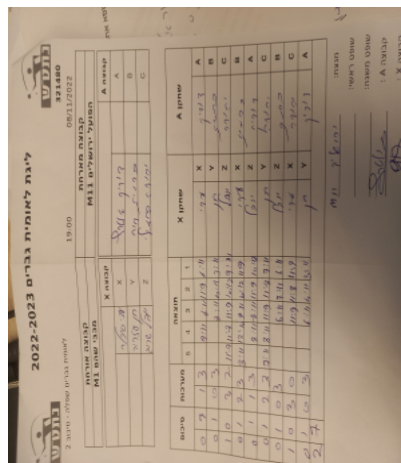

<b>קבוצה אורחת</b>			<b>קבוצה מארחת</b>		
<b>מכבי שהם M1</b>			<b>הפועל ירושלים M11</b>		
<b>מכבי שהם M1</b>		<b>קבוצה X</b>	<b>הפועל ירושלים M11</b>		<b>קבוצה A</b>
☐☐☐☐☐☐☐☐☐☐	1778	X	דוד אלטרץ	107	A
☐☐☐☐☐☐☐☐☐☐	773	Y	כרמית דור	1096	B
☐☐☐☐☐☐☐☐☐☐	5599	Z	יהודה ברזילי	4537	C

סכום		מערכות		תוצאה					שחקן X		שחקן A	
				5	4	3	2	1				
0	1	1	3		7/11	6/11	11/9	6/11	עדי סידלר	X	דוד אלטרץ	A
0	2	0	3			8/11	4/11	3/11	חן עזריה	Y	כרמית דור	B
1	2	3	2	11/7	11/8	11/9	10/12	9/11	יובל שריג	Z	יהודה ברזילי	C
1	3	2	3	3/11	12/10	9/11	10/12	11/9	עדי סידלר	X	כרמית דור	B
1	4	1	3		8/11	8/11	11/9	10/12	יובל שריג	Z	דוד אלטרץ	A
1	5	2	3	7/11	8/11	11/9	11/8	7/11	חן עזריה	Y	יהודה ברזילי	C
1	6	0	3			6/11	7/11	6/11	יובל שריג	Z	כרמית דור	B
2	6	3	0			11/9	11/8	11/9	עדי סידלר	X	יהודה ברזילי	C
2	7	0	3			6/11	4/11	3/11	חן עזריה	Y	דוד אלטרץ	A
2	7											