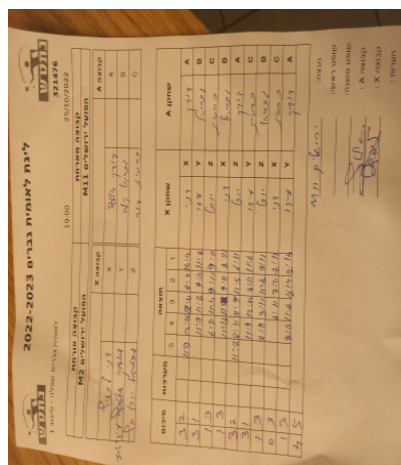

לאומית גברים שפלה - סיבוב 1

321476

19:00

25/10/2022

קבוצה אורחת			קבוצה מארחת		
הפועל ירושלים M2			הפועל ירושלים M11		
הפועל ירושלים M2		קבוצה X	הפועל ירושלים M11		קבוצה A
דני ליבשיץ	293	X	דוד אלטרץ	107	A
עידו אמיגה	6350	Y	גבריאל קלון	324	B
יובל בץ	140	Z	כרמית דור	1096	C

סכום	מערכות	תוצאה					שחקן X		שחקן A			
		5	4	3	2	1						
1	0	3	2	11/9	15/13	12/14	8/11	14/12	דני ליבשיץ	X	דוד אלטרץ	A
2	0	3	1		11/7	11/8	9/11	11/8	עידו אמיגה	Y	גבריאל קלון	B
2	1	1	3		6/11	4/11	11/9	9/11	יובל בץ	Z	כרמית דור	C
2	2	1	3		11/13	11/13	11/9	8/11	דני ליבשיץ	X	גבריאל קלון	B
3	2	3	2	11/8	8/11	11/9	11/5	6/11	יובל בץ	Z	דוד אלטרץ	A
4	2	3	1		11/9	12/10	8/11	11/6	עידו אמיגה	Y	כרמית דור	C
4	3	1	3		8/11	3/11	11/8	7/11	יובל בץ	Z	גבריאל קלון	B
4	4	0	3			6/11	7/11	8/11	דני ליבשיץ	X	כרמית דור	C
4	5	1	3		8/11	11/6	12/14	12/14	עידו אמיגה	Y	דוד אלטרץ	A
4	5											

מנצח: הפועל ירושלים M11  
 שופט ראשי: \_\_\_\_\_  
 שופט משנה: \_\_\_\_\_  
 קבוצה A: הפועל ירושלים M11  
 קבוצה X: הפועל ירושלים M2  
 הערות: