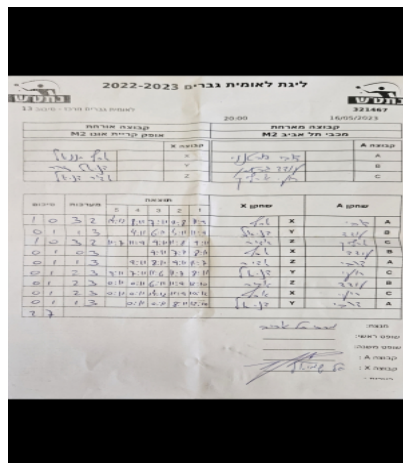

קבוצה אורחת			קבוצה מארחת		
אופק קריית אונו - יאיר זלוף M2			מכבי תל אביב M2		
אופק קריית אונו - יאיר זלוף M2		קבוצה X	מכבי תל אביב M2		קבוצה A
אסף חננאל	3082	X	דובי פורטנוי	876	A
דניאל זהר	2028	Y	עודד גרטמן	930	B
אדיר דניאל	738	Z	רועי ארליך	890	C

סכום	מערכות	תוצאה					שחקן X	שחקן A				
		5	4	3	2	1						
1	0	3	2	14/12	8/11	7/11	11/8	11/9	אסף חננאל	X	דובי פורטנוי	A
1	1	1	3		4/11	6/11	4/11	11/9	דניאל זהר	Y	עודד גרטמן	B
2	1	3	2	11/7	11/9	9/11	11/8	9/11	אדיר דניאל	Z	רועי ארליך	C
2	2	0	3			9/11	7/11	8/11	אסף חננאל	X	עודד גרטמן	B
2	3	1	3		9/11	8/11	9/11	11/7	אדיר דניאל	Z	דובי פורטנוי	A
2	4	2	3	9/11	7/11	11/6	11/7	8/11	דניאל זהר	Y	רועי ארליך	C
2	5	2	3	0/11	0/11	6/11	11/9	12/10	אדיר דניאל	Z	עודד גרטמן	B
2	6	2	3	0/11	0/11	14/12	11/9	10/12	אסף חננאל	X	רועי ארליך	C
2	7	1	3		0/11	0/11	8/11	12/10	דניאל זהר	Y	דובי פורטנוי	A
2	7											