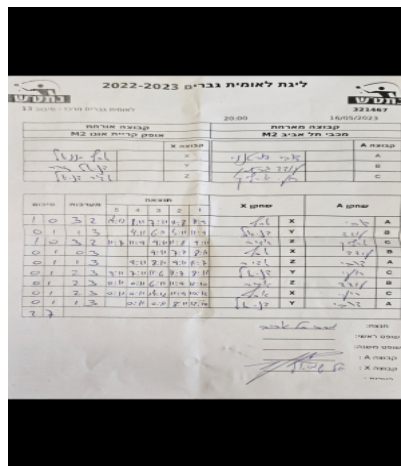

קבוצה אורחת			קבוצה מארחת		
אופק קריית אונו - יאיר זלוף M2			מכבי תל אביב M2		
אופק קריית אונו - יאיר זלוף M2		קבוצה X	מכבי תל אביב M2		קבוצה A
44444 4444	3082	X	דובי פורטנוי	876	A
444 444444	2028	Y	עודד גרטמן	930	B
444444 44444	738	Z	רועי ארליך	890	C

סכום	מערכות	תוצאה					שחקן X		שחקן A			
		5	4	3	2	1						
1	0	3	2	14/12	8/11	7/11	11/8	11/9	אסף חננאל	X	דובי פורטנוי	A
1	1	1	3		4/11	6/11	4/11	11/9	דניאל זהר	Y	עודד גרטמן	B
2	1	3	2	11/7	11/9	9/11	11/8	9/11	אדיר דניאל	Z	רועי ארליך	C
2	2	0	3			9/11	7/11	8/11	אסף חננאל	X	עודד גרטמן	B
2	3	1	3		9/11	8/11	9/11	11/7	אדיר דניאל	Z	דובי פורטנוי	A
2	4	2	3	9/11	7/11	11/6	11/7	8/11	דניאל זהר	Y	רועי ארליך	C
2	5	2	3	0/11	0/11	6/11	11/9	12/10	אדיר דניאל	Z	עודד גרטמן	B
2	6	2	3	0/11	0/11	14/12	11/9	10/12	אסף חננאל	X	רועי ארליך	C
2	7	1	3		0/11	0/11	8/11	12/10	דניאל זהר	Y	דובי פורטנוי	A
2	7											