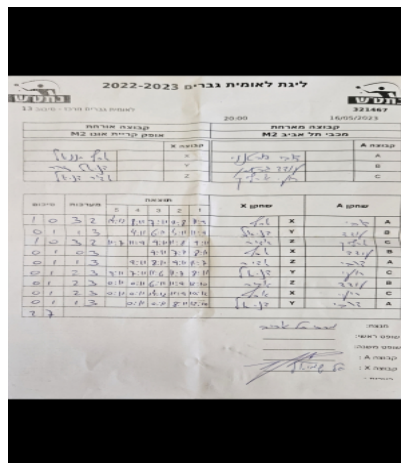

קבוצה אורחת			קבוצה מארחת		
אופק קריית אונו - יאיר זלוף M2			מכבי תל אביב M2		
אופק קריית אונו - יאיר זלוף M2		קבוצה X	מכבי תל אביב M2		קבוצה A
אסף חננאל	3082	X	דובי פורטנוי	876	A
דניאל זהר	2028	Y	עודד גרטמן	930	B
אדיר דניאל	738	Z	רועי ארליך	890	C

סכום	מערכות	תוצאה					שחקן X		שחקן A			
		5	4	3	2	1						
1	0	3	2	14/12	8/11	7/11	11/8	11/9	אסף חננאל	X	דובי פורטנוי	A
1	1	1	3		4/11	6/11	4/11	11/9	דניאל זהר	Y	עודד גרטמן	B
2	1	3	2	11/7	11/9	9/11	11/8	9/11	אדיר דניאל	Z	רועי ארליך	C
2	2	0	3			9/11	7/11	8/11	אסף חננאל	X	עודד גרטמן	B
2	3	1	3		9/11	8/11	9/11	11/7	אדיר דניאל	Z	דובי פורטנוי	A
2	4	2	3	9/11	7/11	11/6	11/7	8/11	דניאל זהר	Y	רועי ארליך	C
2	5	2	3	0/11	0/11	6/11	11/9	12/10	אדיר דניאל	Z	עודד גרטמן	B
2	6	2	3	0/11	0/11	14/12	11/9	10/12	אסף חננאל	X	רועי ארליך	C
2	7	1	3		0/11	0/11	8/11	12/10	דניאל זהר	Y	דובי פורטנוי	A
2	7											