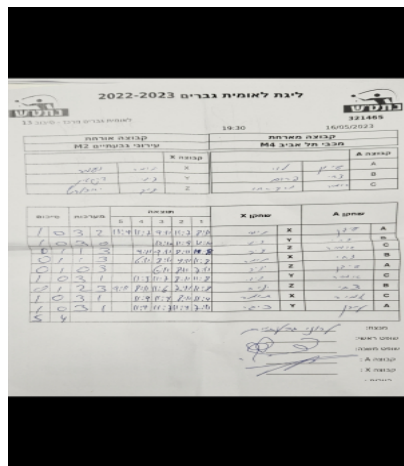

קבוצה אורחת			קבוצה מארחת		
עירוני גבעתיים M2			מכבי תל אביב M4		
עירוני גבעתיים M2		קבוצה X	מכבי תל אביב M4		קבוצה A
4444 4444	2952	X	עידן לוי	2491	A
4444444444 44444	970	Y	צחי פרום	965	B
444444444 44444	5546	Z	אמיר מרציאנו	4266	C

סכום	מערכות	תוצאה					שחקן X		שחקן A			
		5	4	3	2	1						
1	0	3	2	11/9	11/7	9/11	11/7	8/11	תומר נעמה	X	עידן לוי	A
2	0	3	0			12/10	11/9	12/10	ציגי דיקשטיין	Y	צחי פרום	B
2	1	1	3		9/11	9/11	8/11	11/8	יניב יאכלביץ	Z	אמיר מרציאנו	C
2	2	1	3		6/11	8/11	9/11	11/8	תומר נעמה	X	צחי פרום	B
2	3	0	3			6/11	8/11	7/11	יניב יאכלביץ	Z	עידן לוי	A
3	3	3	1		11/5	11/7	8/11	11/8	ציגי דיקשטיין	Y	אמיר מרציאנו	C
3	4	2	3	9/11	8/11	11/6	7/11	11/8	יניב יאכלביץ	Z	צחי פרום	B
4	4	3	1		11/9	11/9	8/11	11/9	תומר נעמה	X	אמיר מרציאנו	C
5	4	3	1		11/9	11/7	11/9	7/11	ציגי דיקשטיין	Y	עידן לוי	A
5	4											