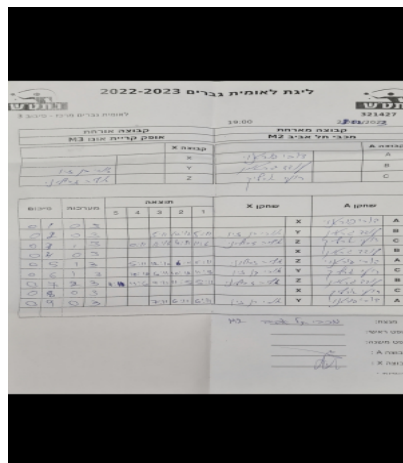

קבוצה אורחת			קבוצה מארחת		
אופק קריית אונו M3			מכבי תל אביב M2		
אופק קריית אונו M3		קבוצה X	מכבי תל אביב M2		קבוצה A
שם:	ת"ז:	X	דובי פורטנוי	876	A
אורי בן-דיו	4126	Y	עודד גרטמן	930	B
אליה זבולוני	4523	Z	רועי ארליך	890	C

סכום	מערכות	תוצאה					שחקן X	שחקן A			
		5	4	3	2	1					
0	1	0	3			0/11	0/11	0/11	X	דובי פורטנוי	A
0	2	0	3			5/11	10/12	5/11	Y	אורי בן-דיו	B
0	3	1	3		0/11	12/14	4/11	11/6	Z	אליה זבולוני	C
0	4	0	3			0/11	0/11	0/11	X	עודד גרטמן	B
0	5	1	3		5/11	12/10	6/11	5/11	Z	דובי פורטנוי	A
0	6	1	3		10/12	6/11	10/12	11/8	Y	רועי ארליך	C
0	7	2	3	4/11	11/6	9/11	11/5	5/11	Z	עודד גרטמן	B
0	8	0	3			0/11	0/11	0/11	X	רועי ארליך	C
0	9	0	3			7/11	6/11	6/11	Y	דובי פורטנוי	A
0	9										