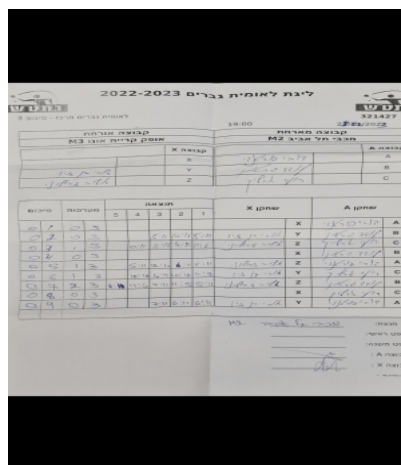

קבוצה אורחת			קבוצה מארחת		
אופק קריית אונו M3			מכבי תל אביב M2		
אופק קריית אונו M3		קבוצה X	מכבי תל אביב M2		קבוצה A
	0	X	דובי פורטנוי	876	A
אורי בן-דיו	4126	Y	עודד גרטמן	930	B
אליה זבולוני	4523	Z	רועי ארליך	890	C

סכום	מערכות	תוצאה					שחקן X	שחקן A			
		5	4	3	2	1					
0	1	0	3			0/11	0/11	0/11	X	דובי פורטנוי	A
0	2	0	3			5/11	10/12	5/11	Y	אורי בן-דיו	B
0	3	1	3		0/11	12/14	4/11	11/6	Z	אליה זבולוני	C
0	4	0	3			0/11	0/11	0/11	X	עודד גרטמן	B
0	5	1	3		5/11	12/10	6/11	5/11	Z	אליה זבולוני	A
0	6	1	3		10/12	6/11	10/12	11/8	Y	אורי בן-דיו	C
0	7	2	3	4/11	11/6	9/11	11/5	5/11	Z	עודד גרטמן	B
0	8	0	3			0/11	0/11	0/11	X	רועי ארליך	C
0	9	0	3			7/11	6/11	6/11	Y	דובי פורטנוי	A
0	9										