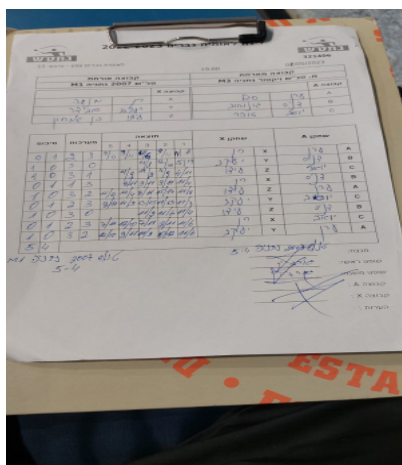

קבוצה אורחת			קבוצה מארחת		
טנ"ש 2007 נתניה M1			מ. טנ"ש ויקטור נתניה M3		
טנ"ש 2007 נתניה M1		קבוצה X	מ. טנ"ש ויקטור נתניה M3		קבוצה A
44444 44	1937	X	ערן סגל	1206	A
44444 44444	905	Y	דניס גונחוב	2245	B
4444444 44 44444	1611	Z	יואב זהר	1389	C

סכום	מערכות	תוצאה					שחקן X		שחקן A			
		5	4	3	2	1						
0	1	2	3	9/11	9/11	11/6	9/11	11/8	רן מנשה	X	ערן סגל	A
1	1	3	0			11/8	12/10	15/13	יעקב אבידר	Y	דניס גונחוב	B
2	1	3	1		11/9	11/8	11/9	4/11	עידו בן שימחון	Z	יואב זהר	C
2	2	1	3		9/11	9/11	9/11	11/4	רן מנשה	X	דניס גונחוב	B
3	2	3	2	11/6	11/4	8/11	15/17	11/8	עידו בן שימחון	Z	ערן סגל	A
3	3	2	3	8/11	11/9	13/15	11/13	11/7	יעקב אבידר	Y	יואב זהר	C
4	3	3	0			11/9	11/6	11/4	עידו בן שימחון	Z	דניס גונחוב	B
4	4	2	3	7/11	12/10	7/11	8/11	11/6	רן מנשה	X	יואב זהר	C
5	4	3	2	12/10	9/11	11/9	10/12	11/6	יעקב אבידר	Y	ערן סגל	A
5	4											