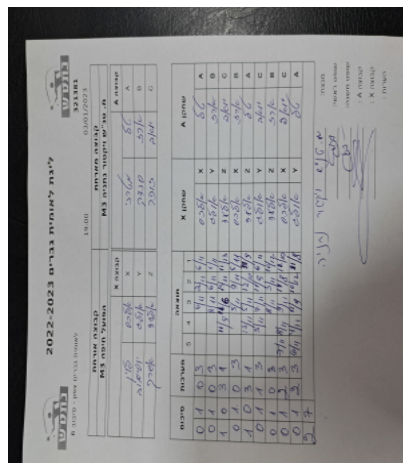

קבוצה אורחת			קבוצה מארחת		
הפועל חיפה M3			מ. טנ"ש ויקטור נתניה M3		
הפועל חיפה M3		קבוצה X	מ. טנ"ש ויקטור נתניה M3		קבוצה A
4444 44444444	1264	X	טל מיטרני	1660	A
44444444 44444	508	Y	ארז סנדק	2956	B
4444 44444	1512	Z	יואב זהר	1389	C

סכום	מערכות	תוצאה					שחקן X	שחקן A				
		5	4	3	2	1						
0	1	0	3			6/11	2/11	6/11	אלכסנדר לוין	X	טל מיטרני	A
0	2	0	3			8/11	6/11	1/11	אולג יוסימוב	Y	ארז סנדק	B
1	2	3	1		11/9	11/6	13/11	11/13	אלעד אסרף	Z	יואב זהר	C
1	3	0	3			5/11	9/11	5/11	אלכסנדר לוין	X	ארז סנדק	B
2	3	3	1		13/11	5/11	12/10	11/9	אלעד אסרף	Z	טל מיטרני	A
2	4	1	3		5/11	7/11	11/9	6/11	אולג יוסימוב	Y	יואב זהר	C
2	5	0	3			8/11	3/11	10/12	אלעד אסרף	Z	ארז סנדק	B
2	6	2	3	7/11	8/11	9/11	11/8	12/10	אלכסנדר לוין	X	יואב זהר	C
2	7	2	3	6/11	4/11	11/9	10/12	11/8	אולג יוסימוב	Y	טל מיטרני	A
2	7											