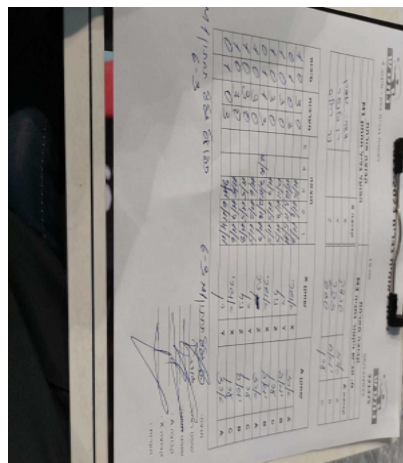

קבוצה אורחת			קבוצה מארחת		
הפועל גליל תחתון M1			מ. טנ"ש ויקטור נתניה M3		
הפועל גליל תחתון M1		קבוצה X	מ. טנ"ש ויקטור נתניה M3		קבוצה A
4444 444444	1172	X	ארז סנדק	2956	A
4444444 44	3055	Y	יואב זהר	1389	B
444444 4444	2292	Z	ערן סגל	1206	C

סכום	מערכות	תוצאה					שחקן X		שחקן A			
		5	4	3	2	1						
1	0	3	0			11/5	11/6	11/8	אושרי זפרן	X	ארז סנדק	A
1	1	0	3			10/12	3/11	5/11	רן מלינגר	Y	יואב זהר	B
2	1	3	0			13/11	11/7	11/5	ניר רחליס	Z	ערן סגל	C
3	1	3	0			11/7	11/5	11/5	אושרי זפרן	X	יואב זהר	B
3	2	1	3		12/14	7/11	12/14	11/7	ניר רחליס	Z	ארז סנדק	A
4	2	3	0			11/6	11/5	11/5	רן מלינגר	Y	ערן סגל	C
5	2	3	0			11/5	11/5	11/8	ניר רחליס	Z	יואב זהר	B
6	2	3	0			12/10	11/7	11/6	אושרי זפרן	X	ערן סגל	C
6	3	0	3			8/11	6/11	4/11	רן מלינגר	Y	ארז סנדק	A
6	3											