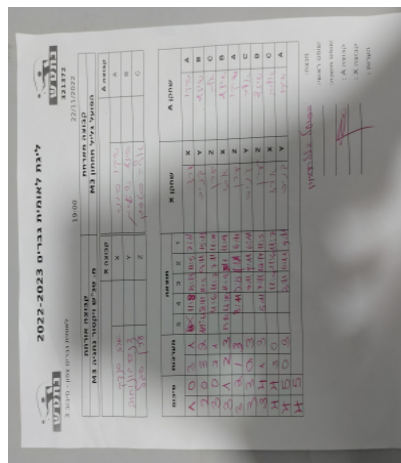

קבוצה אורחת			קבוצה מארחת		
מ. טנ"ש ויקטור נתניה M3			הפועל גליל תחתון M3		
מ. טנ"ש ויקטור נתניה M3		קבוצה X	הפועל גליל תחתון M3		קבוצה A
4444 4444	2956	X	משה סימנה	4741	A
44444444 44444	2245	Y	שיזף שטרית	3851	B
4444 4444	1206	Z	אליה סטפמן	5092	C

סכום	מערכות	תוצאה					שחקן X		שחקן A			
		5	4	3	2	1						
1	0	3	1		11/8	15/13	11/5	7/11	ארז סנדק	X	משה סימנה	A
2	0	3	2	14/12	8/11	11/5	9/11	15/13	דניס גונחוב	Y	שיזף שטרית	B
3	0	3	1		11/6	11/7	7/11	11/4	ערן סגל	Z	אליה סטפמן	C
3	1	2	3	13/15	12/14	11/9	8/11	11/9	ארז סנדק	X	שיזף שטרית	B
3	2	1	3		8/11	13/15	11/8	6/11	ערן סגל	Z	משה סימנה	A
3	3	0	3			9/11	9/11	6/11	דניס גונחוב	Y	אליה סטפמן	C
3	4	1	3		5/11	7/11	12/14	11/5	ערן סגל	Z	שיזף שטרית	B
4	4	3	0			11/9	11/6	11/7	ארז סנדק	X	אליה סטפמן	C
4	5	0	3			3/11	6/11	9/11	דניס גונחוב	Y	משה סימנה	A
4	5											

מנצח: הפועל גליל תחתון M3
 שופט ראשי: _____
 שופט משנה: _____
 קבוצה A: הפועל גליל תחתון M3
 קבוצה X: מ. טנ"ש ויקטור נתניה M3
 הערות: _____