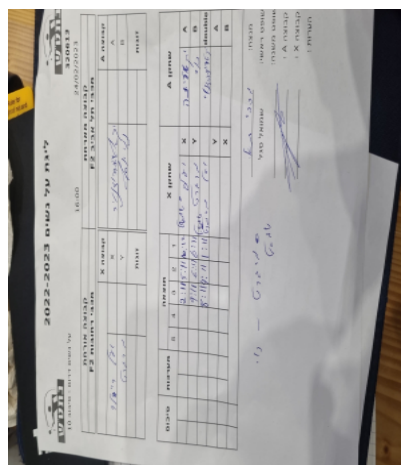

| קבוצה אורחת    |      |         | קבוצה מארחת      |      |         |
|----------------|------|---------|------------------|------|---------|
| מכבי רחובות F2 |      |         | מכבי תל אביב F2  |      |         |
| מכבי רחובות F2 |      | קבוצה X | מכבי תל אביב F2  |      | קבוצה A |
| 4444444444     | 3808 | X       | יקטרינה רוזנוייר | 2742 | A       |
| 4444 444444    | 1034 | Y       | נוי יוסף         | 1098 | B       |
| מרגרט ברן      | 1034 | זוגות   | יקטרינה רוזנוייר | 2742 | זוגות   |
| יעל שוורצברג   | 3808 |         | נוי יוסף         | 1098 |         |

| סכום | מערכות | תוצאה |   |   |   |      | שחקן X |       | שחקן A           |    |                   |    |
|------|--------|-------|---|---|---|------|--------|-------|------------------|----|-------------------|----|
|      |        | 5     | 4 | 3 | 2 | 1    |        |       |                  |    |                   |    |
| 0    | 1      | 0     | 3 |   |   | 2/11 | 5/11   | 10/12 | יעל שוורצברג     | X  | יקטרינה רוזנוייר  | A  |
| 0    | 2      | 0     | 3 |   |   | 9/11 | 6/11   | 6/11  | מרגרט ברן        | Y  | נוי יוסף          | B  |
| 0    | 3      | 0     | 3 |   |   | 8/11 | 4/11   | 1/11  | מ ברן/י שוורצברג | Db | י רוזנוייר/נ יוסף | Db |
|      |        |       |   |   |   |      |        |       | מרגרט ברן        | Y  | יקטרינה רוזנוייר  | A  |
|      |        |       |   |   |   |      |        |       | יעל שוורצברג     | X  | נוי יוסף          | B  |
| 0    | 3      |       |   |   |   |      |        |       |                  |    |                   |    |