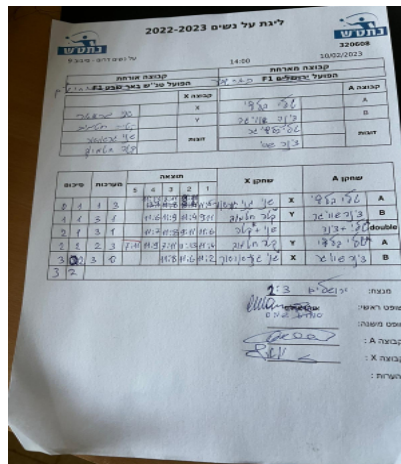

קבוצה אורחת			קבוצה מארחת		
הפועל טנ"ש באר שבע F1			הפועל ירושלים F1		
הפועל ירושלים F1		קבוצה X	הפועל טנ"ש באר שבע F1		קבוצה A
4 4 4 4 4 4 4 4 4 4	515	X	טלי בלץ	1063	A
4 4 4 4 4 4 4 4 4 4	529	Y	דיאנה שווגר	3067	B
שני גראואר חן	515	זוגות	טלי בלץ	1063	זוגות
יקטרינה חטמוב	529		דיאנה שווגר	3067	

סכום	מערכות	תוצאה					שחקן X	שחקן A				
		5	4	3	2	1						
0	1	1	3		11/13	8/11	8/11	11/5	שני גראואר חן	X	טלי בלץ	A
1	1	3	1		11/6	11/9	11/4	9/11	יקטרינה חטמוב	Y	דיאנה שווגר	B
2	1	3	1		11/7	11/8	9/11	11/6	ש גראואר חן/י חטמוב	Db	ט בלץ/ד שווגר	Db
2	2	2	3	7/11	11/9	7/11	11/13	11/6	יקטרינה חטמוב	Y	טלי בלץ	A
3	2	3	0			11/8	11/6	11/2	שני גראואר חן	X	דיאנה שווגר	B
3	2											