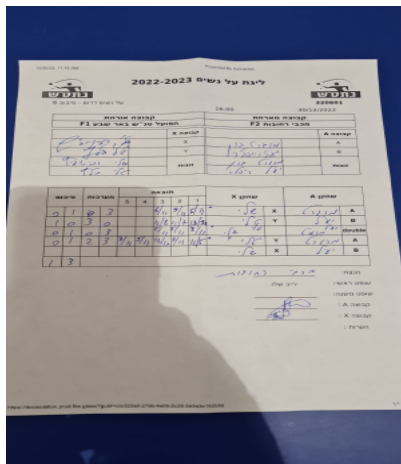

על נשים דרום - סיבוב 6

320601

16:00

30/12/2022

קבוצה אורחת			קבוצה מארחת		
הפועל טנ"ש באר שבע F1			מכבי רחובות F2		
הפועל טנ"ש באר שבע F1		קבוצה X	מכבי רחובות F2		קבוצה A
□□□□□□□□ □□□		1044	X	מרגרט ברן	1034
□□□□ □□□		1063	Y	יעל רייפילר	2922
שלי רבינוביץ		1044	זוגות	מרגרט ברן	1034
טלי בלץ		1063		יעל רייפילר	2922

סכום	מערכות	תוצאה					שחקן X	שחקן A				
		5	4	3	2	1						
0	1	0	3			6/11	9/11	5/11	שלי רבינוביץ	X	מרגרט ברן	A
1	1	3	0			11/8	11/7	13/11	טלי בלץ	Y	יעל רייפילר	B
1	2	0	3			5/11	5/11	8/11	ש רבינוביץ/ט בלץ	Db	מ ברן/י רייפילר	Db
1	3	2	3	3/11	5/11	12/10	7/11	11/5	טלי בלץ	Y	מרגרט ברן	A
									שלי רבינוביץ	X	יעל רייפילר	B
1	3											