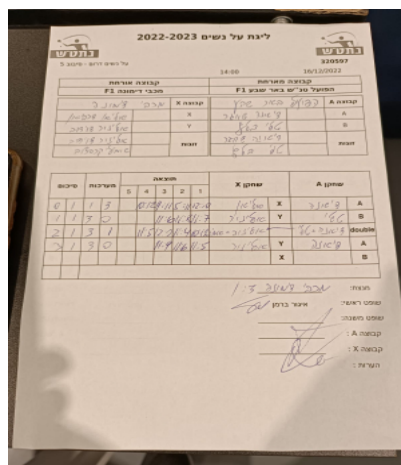

קבוצה אורחת			קבוצה מארחת		
מכבי דימונה F1			הפועל טנ"ש באר שבע F1		
מכבי דימונה F1		קבוצה X	הפועל טנ"ש באר שבע F1		קבוצה A
44444444 444444	3691	X	דיאנה שווגר	3067	A
44444444 444444	2221	Y	טלי בלץ	1063	B
אלינור דוידוב	2221	זוגות	טלי בלץ	1063	זוגות
אמילי קרבצוב	1194		דיאנה שווגר	3067	

סכום	מערכות	תוצאה					שחקן X		שחקן A			
		5	4	3	2	1						
0	1	1	3		10/12	9/11	5/11	12/10	אליאן דרביאן	X	דיאנה שווגר	A
1	1	3	0			11/6	11/8	11/7	אלינור דוידוב	Y	טלי בלץ	B
2	1	3	1		11/5	12/10	11/4	10/12	א דוידוב/א קרבצוב	Db	ט בלץ/ד שווגר	Db
3	1	3	0			11/9	11/6	11/5	אלינור דוידוב	Y	דיאנה שווגר	A
									אליאן דרביאן	X	טלי בלץ	B
3	1											