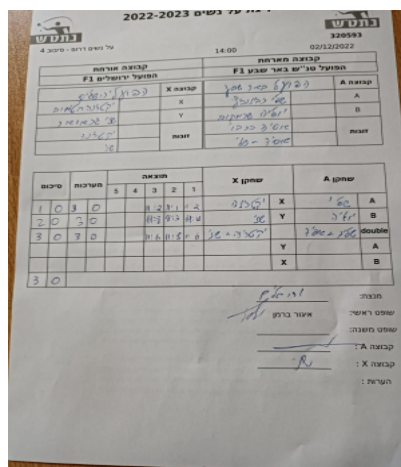

קבוצה אורחת			קבוצה מארחת		
הפועל ירושלים F1			הפועל טנ"ש באר שבע F1		
הפועל ירושלים F1		קבוצה X	הפועל טנ"ש באר שבע F1		קבוצה A
529	X	שלי רבינוביץ	1044	A	
515	Y	יוליה שרמקוב	7119	B	
יקטרינה חטמוב	529	זוגות	שלי רבינוביץ	1044	זוגות
שני גראואר חן	515		אסיה ברבוי	4364	

סכום	מערכות	תוצאה					שחקן X		שחקן A			
		5	4	3	2	1						
1	0	3	0			11/2	11/1	11/2	יקטרינה חטמוב	X	שלי רבינוביץ	A
2	0	3	0			11/8	11/3	11/4	שני גראואר חן	Y	יוליה שרמקוב	B
3	0	3	0			11/6	11/5	11/6	יקטרינה חטמוב/שני גראואר חן	Db	שלי רבינוביץ/אסיה ברבוי	Db
									שני גראואר חן	Y	שלי רבינוביץ	A
									יקטרינה חטמוב	X	יוליה שרמקוב	B
3	0											