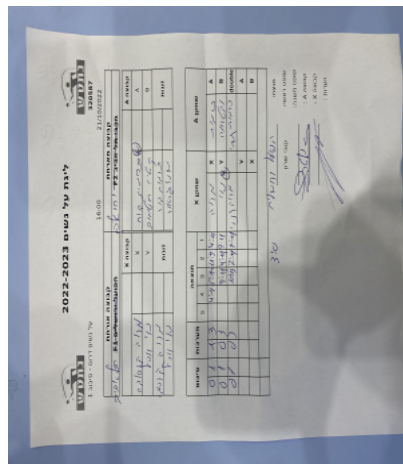

על נשים דרום - סיבוב 1

320587

16:00

21/10/2022

קבוצה אורחת			קבוצה מארחת		
הפועל ירושלים F1			מכבי תל אביב F2		
מכבי תל אביב F2		קבוצה X	הפועל ירושלים F1		קבוצה A
44444444 44444	6925	X	כרמית דור	1096	A
44444 44444	1098	Y	יקטרינה חטמוב	529	B
מריה קרסובה	6925	זוגות	כרמית דור	1096	זוגות
נוי יוסף	1098		שני גראואר חן	515	

סכום	מערכות	תוצאה					שחקן X		שחקן A			
		5	4	3	2	1						
0	1	1	3		4/11	5/11	11/9	4/11	מריה קרסובה	X	כרמית דור	A
0	2	0	3			9/11	4/11	9/11	נוי יוסף	Y	יקטרינה חטמוב	B
0	3	0	3			11/13	7/11	7/11	מ קרסובה/נ יוסף	Db	כ דור/ש גראואר חן	Db
									נוי יוסף	Y	כרמית דור	A
									מריה קרסובה	X	יקטרינה חטמוב	B
0	3											