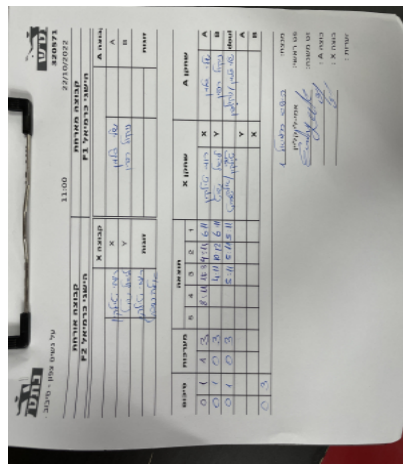

על נשים צפון - סיבוב 1

320571

11:00

22/10/2022

קבוצה אורחת			קבוצה מארחת		
הישגי כרמיאל F2			הישגי כרמיאל F1		
הישגי כרמיאל F2		קבוצה X	הישגי כרמיאל F1		קבוצה A
44444444	2269	X	שלי גלמן	1087	A
44444444	2944	Y	ניקול רפין	2146	B
רומי טילקין	2269	זוגות	שלי גלמן	1087	זוגות
אלה שביט	2916		ניקול רפין	2146	

סכום	מערות	תוצאה					שחקן X		שחקן A			
		5	4	3	2	1						
0	1	1	3		8/11	11/3	9/11	6/11	רומי טילקין	X	שלי גלמן	A
0	2	0	3			4/11	10/12	6/11	ליאל שוט	Y	ניקול רפין	B
0	3	0	3			5/11	5/11	5/11	ר טילקין/א שביט	Db	ש גלמן/נ רפין	Db
									ליאל שוט	Y	שלי גלמן	A
									רומי טילקין	X	ניקול רפין	B
0	3											