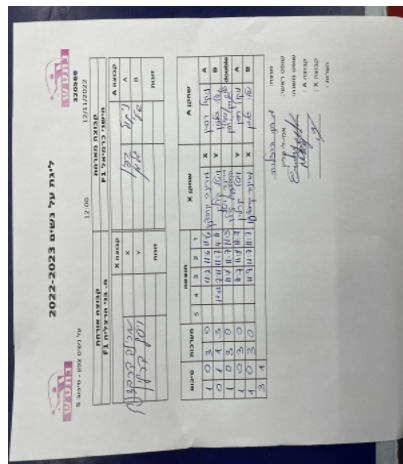

על נשים צפון - סיבוב 5

320568

12:00

12/11/2022

קבוצה אורחת			קבוצה מארחת		
בני הרצליה F1			הישגי כרמיאל F1		
בני הרצליה F1		קבוצה X	הישגי כרמיאל F1		קבוצה A
□□□□□□□□	1692	X	ניקול רפין	2146	A
□□□□□□□□	1033	Y	שלי גלמן	1087	B
מרינה קרבצנקו	1692	זוגות	שלי גלמן	1087	זוגות
ויטל קרלין	1033		ניקול רפין	2146	

סכום	מערכות	תוצאה					שחקן X	שחקן A					
		5	4	3	2	1							
1	0	3	0			11/2	11/6	11/6	מרינה קרבצנקו	X	ניקול רפין	A	
1	1	1	3			10/12	7/11	11/7	4/11	ויטל קרלין	Y	שלי גלמן	B
2	1	3	0			11/8	11/7	11/5		מ קרבצנקו/ו קרלין	Db	ש גלמן/נ רפין	Db
3	1	3	0			11/7	11/8	11/7		ויטל קרלין	Y	ניקול רפין	A
										מרינה קרבצנקו	X	שלי גלמן	B
3	1												