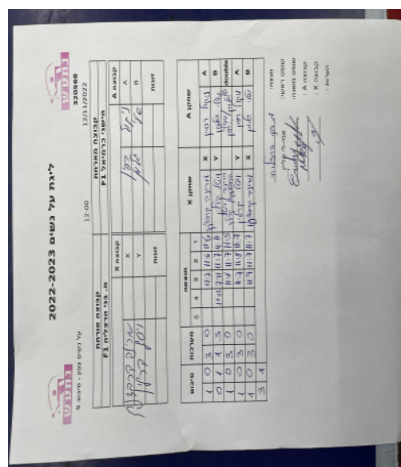

על נשים צפון - סיבוב 5

320568

12:00

12/11/2022

קבוצה אורחת			קבוצה מארחת		
בני הרצליה F1			הישגי כרמיאל F1		
בני הרצליה F1		קבוצה X	הישגי כרמיאל F1		קבוצה A
מרינה קרבצנקו	1692	X	ניקול רפין	2146	A
ויטל קרלין	1033	Y	שלי גלמן	1087	B
מרינה קרבצנקו	1692	זוגות	שלי גלמן	1087	זוגות
ויטל קרלין	1033		ניקול רפין	2146	

סכום	מערכות	תוצאה					שחקן X		שחקן A				
		5	4	3	2	1							
1	0	3	0			11/2	11/6	11/6	מרינה קרבצנקו	X	ניקול רפין	A	
1	1	1	3			10/12	7/11	11/7	4/11	ויטל קרלין	Y	שלי גלמן	B
2	1	3	0			11/8	11/7	11/5		מ קרבצנקו/ו קרלין	Db	ש גלמן/נ רפין	Db
3	1	3	0			11/7	11/8	11/7		ויטל קרלין	Y	ניקול רפין	A
										מרינה קרבצנקו	X	שלי גלמן	B
3	1												