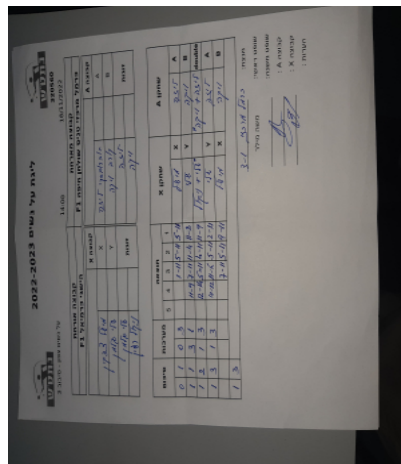

על נשים צפון - סיבוב 3

320560

16:30

18/11/2022

קבוצה אורחת			קבוצה מארחת		
הישגי כרמיאל F1			כרמל מרכזי טניס שולחן חיפה F1		
הישגי כרמיאל F1		קבוצה X	כרמל מרכזי טניס שולחן חיפה F1		קבוצה A
4444 4 4444	5498	X	יליזבטה בוברובסקי	6752	A
4444 4444	1087	Y	ויקטוריה קורב	7747	B
שלי גלמן	1087	זוגות	יליזבטה בוברובסקי	6752	זוגות
ניקול רפין	2146		ויקטוריה קורב	7747	

סכום	מערכות	תוצאה					שחקן X		שחקן A			
		5	4	3	2	1						
0	1	0	3			1/11	5/11	5/11	מישל צ'שקין	X	יליזבטה בוברובסקי	A
1	1	3	1			11/9	7/11	11/4	שלי גלמן	Y	ויקטוריה קורב	B
1	2	1	3			12/14	5/11	4/11	ש גלמן/נ רפין	Db	י בוברובסקי/ו קורב	Db
1	3	1	3			10/12	11/5	5/11	שלי גלמן	Y	יליזבטה בוברובסקי	A
									מישל צ'שקין	X	ויקטוריה קורב	B
1	3											