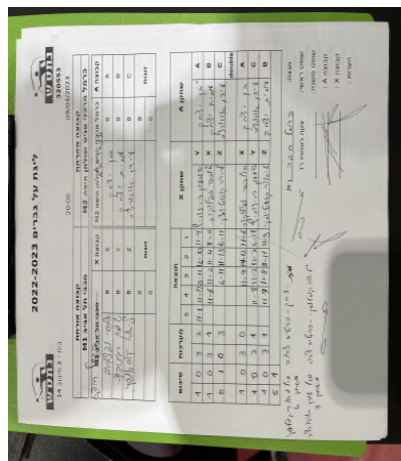

קבוצה אורחת			קבוצה מארחת		
מכבי תל אביב M1			כרמל מרכזי טניס שולחן חיפה M2		
קבוצה X		מכבי תל אביב M1		קבוצה A	
7692	X	בן יצחק	617	A	
869	Y	עמית יצחק	2957	B	
683	Z	עידן אוגורצב	862	C	
0	זוגות		0	זוגות	
0			0		

סכום	מערכות	תוצאה					שחקן X		שחקן A			
		5	4	3	2	1						
1	0	3	2	11/1	11/13	5/11	12/10	11/4	שמעון רבינוביץ	Y	בן יצחק	A
2	0	3	1		11/6	11/2	11/4	8/11	אלכסיי נפלוקוב	X	עמית יצחק	B
2	1	0	3			6/11	11/13	6/11	ליאור קוסטינסקי	Z	עידן אוגורצב	C
									/	A	/	A
3	1	3	0			11/9	14/12	11/6	אלכסיי נפלוקוב	Y	בן יצחק	C
4	1	3	1		11/8	11/2	11/7	2/11	שמעון רבינוביץ	Z	עידן אוגורצב	B
5	1	3	1		11/9	11/8	8/11	11/9	ליאור קוסטינסקי		עמית יצחק	double
5	1											