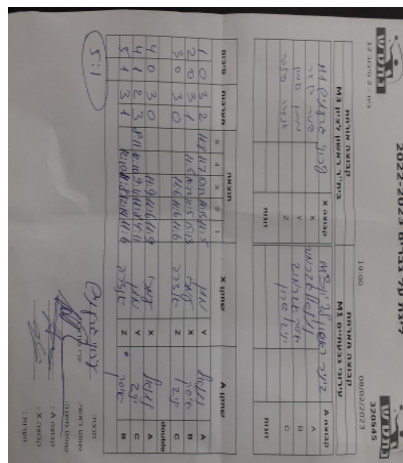

קבוצה אורחת			קבוצה מארחת		
בית"ר ראשון לציון M1			עירוני גבעתיים M1		
עירוני גבעתיים M1		קבוצה X	בית"ר ראשון לציון M1		קבוצה A
4444 44 4444	894	X	נתנאל אברמוב	3181	A
444444 4444	341	Y	איסק אברמוב	874	B
444444 444444	8112	Z	יניב שרון	882	C
0	זוגות			0	זוגות
0				0	

סכום	מערכות	תוצאה					שחקן X		שחקן A			
		5	4	3	2	1						
1	0	3	2	11/8	11/7	10/12	11/13	11/5	מתן סימון	Y	נתנאל אברמוב	A
2	0	3	1		11/5	10/12	11/5	15/13	עמרי בן ארי	X	איסק אברמוב	B
3	0	3	0			11/4	11/6	11/6	אנדרה סילבה	Z	יניב שרון	C
									/	A	/	A
4	0	3	0			11/9	11/6	11/9	עמרי בן ארי	Y	נתנאל אברמוב	C
4	1	2	3	8/11	12/10	9/11	11/8	4/11	מתן סימון	Z	יניב שרון	B
5	1	3	1		12/10	11/8	12/14	11/6	אנדרה סילבה		איסק אברמוב	double
5	1											