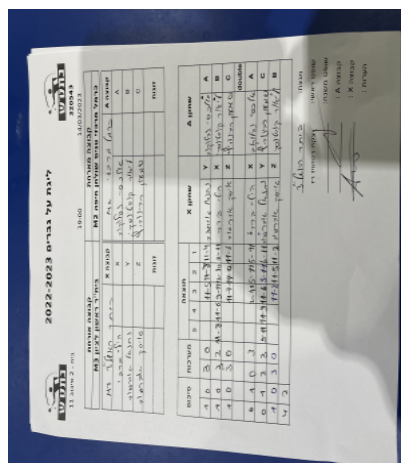

קבוצה אורחת			קבוצה מארחת		
בית"ר ראשון לציון M1			כרמל מרכזי טניס שולחן חיפה M2		
בית"ר ראשון לציון M1		קבוצה X	כרמל מרכזי טניס שולחן חיפה M2		קבוצה A
4444 4444	2369	X	אלכסיי נפלוקוב	7692	A
444444 444444	3181	Y	ליאור קוסטינסקי	683	B
4444444 444444	874	Z	שמעון רבינוביץ	869	C
	0	זוגות		0	זוגות
	0			0	

סכום	מערכות	תוצאה					שחקן X		שחקן A			
		5	4	3	2	1						
1	0	3	0			11/5	11/8	11/4	נתנאל אברמוב	Y	אלכסיי נפלוקוב	A
2	0	3	2	11/8	11/6	9/11	12/10	7/11	הילי ברבי	X	ליאור קוסטינסקי	B
3	0	3	0			11/7	14/12	11/6	איסק אברמוב	Z	שמעון רבינוביץ	C
									/	A	/	A
3	1	0	3			2/11	5/11	5/11	הילי ברבי	Y	אלכסיי נפלוקוב	C
3	2	2	3	9/11	11/9	11/6	3/11	6/11	נתנאל אברמוב	Z	שמעון רבינוביץ	B
4	2	3	0			11/2	11/5	11/2	איסק אברמוב		ליאור קוסטינסקי	double
4	2											