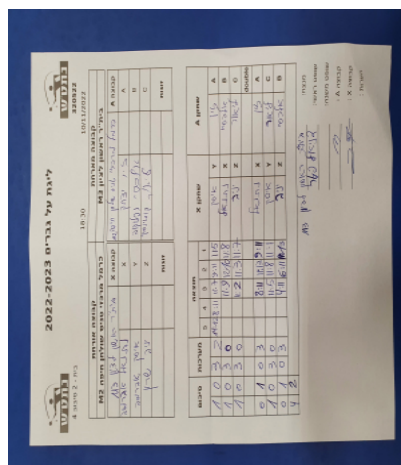

קבוצה אורחת			קבוצה מארחת		
כרמל מרכזי טניס שולחן חיפה M2			בית"ר ראשון לציון M1		
בית"ר ראשון לציון M1		קבוצה X	כרמל מרכזי טניס שולחן חיפה M2		קבוצה A
נתנאל אברמוב	3181	X	זיו יצחק	682	A
איסק אברמוב	874	Y	אלכסיי נפלוקוב	7692	B
יניב שרון	882	Z	ליאור קוסטינסקי	683	C
	0	זוגות		0	זוגות
	0			0	

סכום	מערכות	תוצאה					שחקן X		שחקן A			
		5	4	3	2	1						
1	0	3	2	14/12	8/11	11/7	9/11	11/5	איסק אברמוב	Y	זיו יצחק	A
2	0	3	0			11/9	12/10	11/8	נתנאל אברמוב	X	אלכסיי נפלוקוב	B
3	0	3	0			11/2	11/3	11/7	יניב שרון	Z	ליאור קוסטינסקי	C
									/	A	/	A
3	1	0	3			8/11	11/13	9/11	נתנאל אברמוב	Y	זיו יצחק	C
4	1	3	0			11/5	11/8	11/1	איסק אברמוב	Z	ליאור קוסטינסקי	B
4	2	0	3			4/11	6/11	11/13	יניב שרון		אלכסיי נפלוקוב	double
4	2											