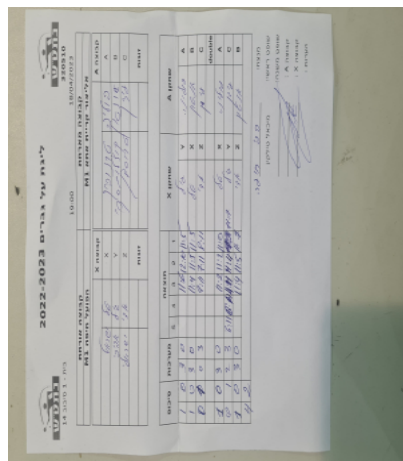

קבוצה אורחת			קבוצה מארחת		
הפועל חיפה M1			אליצור קריית אתא M1		
הפועל חיפה M1		קבוצה X	אליצור קריית אתא M1		קבוצה A
4 4 4 4 4 4 4 4	651	X	פולינה טרנוביך	4286	A
4 4 4 4 4 4 4 4	507	Y	אנטון קוזלובסקי	8596	B
4 4 4 4 4 4 4 4	892	Z	עידן טרוסמן	624	C
	0	זוגות		0	זוגות
	0			0	

סכום	מערכות	תוצאה					שחקן X		שחקן A			
		5	4	3	2	1						
1	0	3	0			11/6	12/10	11/5	גיל אביבי	Y	פולינה טרנוביך	A
2	0	3	0			11/4	11/5	11/5	טל ישראלי	X	אנטון קוזלובסקי	B
2	1	0	3			9/11	7/11	8/11	אדי ישראלי	Z	עידן טרוסמן	C
									/	A	/	A
3	1	3	0			11/2	11/2	11/1	טל ישראלי	Y	פולינה טרנוביך	C
3	2	2	3	6/11	6/11	6/11	11/4	11/7	גיל אביבי	Z	עידן טרוסמן	B
4	2	3	0			11/4	11/5	11/7	אדי ישראלי		אנטון קוזלובסקי	double
4	2											