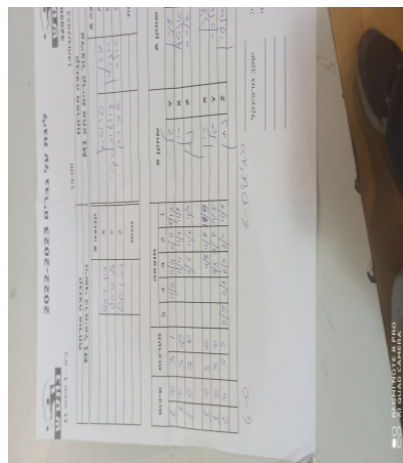

קבוצה אורחת			קבוצה מארחת		
הישגי כרמיאל M1			אליצור קריית אתא M1		
הישגי כרמיאל M1		קבוצה X	אליצור קריית אתא M1		קבוצה A
רון דימנט	675	X	עידן טרוסמן	624	A
גל פרפל	741	Y	אנטון קוזלובסקי	8596	B
נתן סגל	626	Z	אלכסנדר שפירו	2629	C
	0	זוגות		0	זוגות
	0			0	

סכום	מערכות	תוצאה					שחקן X		שחקן A			
		5	4	3	2	1						
1	0	3	1		11/9	11/4	11/9	10/12	גל פרפל	Y	עידן טרוסמן	A
2	0	3	0			11/4	11/7	11/8	רון דימנט	X	אנטון קוזלובסקי	B
3	0	3	0			11/5	11/6	11/2	נתן סגל	Z	אלכסנדר שפירו	C
									/	Db	/	Db
4	0	3	0			11/6	11/9	11/9	רון דימנט	X	עידן טרוסמן	A
5	0	3	0			11/5	11/7	11/8	גל פרפל	Y	אלכסנדר שפירו	C
6	0	3	2	11/7	11/8	6/11	6/11	11/6	נתן סגל	Z	אנטון קוזלובסקי	B
6	0											