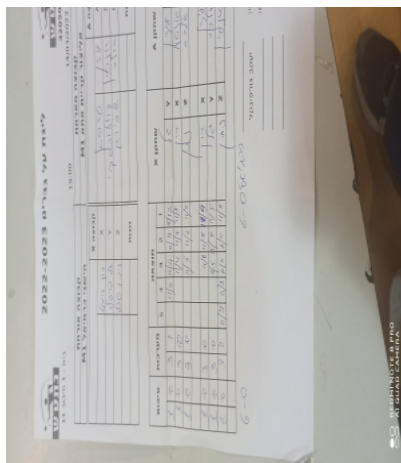

קבוצה אורחת			קבוצה מארחת		
הישגי כרמיאל M1			אליצור קריית אתא M1		
הישגי כרמיאל M1		קבוצה X	אליצור קריית אתא M1		קבוצה A
□□□□□□□□	675	X	עידן טרוסמן	624	A
□□□□□□□□	741	Y	אנטון קוזלובסקי	8596	B
□□□□□□□□	626	Z	אלכסנדר שפירו	2629	C
	0	זוגות		0	זוגות
	0			0	

סכום	מערכות	תוצאה					שחקן X		שחקן A			
		5	4	3	2	1						
1	0	3	1		11/9	11/4	11/9	10/12	גל פרפל	Y	עידן טרוסמן	A
2	0	3	0			11/4	11/7	11/8	רון דימנט	X	אנטון קוזלובסקי	B
3	0	3	0			11/5	11/6	11/2	נתן סגל	Z	אלכסנדר שפירו	C
									/	A	/	A
4	0	3	0			11/6	11/9	11/9	רון דימנט	Y	עידן טרוסמן	C
5	0	3	0			11/5	11/7	11/8	גל פרפל	Z	אלכסנדר שפירו	B
6	0	3	2	11/7	11/8	6/11	6/11	11/6	נתן סגל		אנטון קוזלובסקי	double
6	0											

מנצח: הישגי כרמיאל M1
שופט ראשי: יעקב גורפינקל
שופט משנה: _____
קבוצה A : אליצור קריית אתא M1
קבוצה X : הישגי כרמיאל M1
הערות :