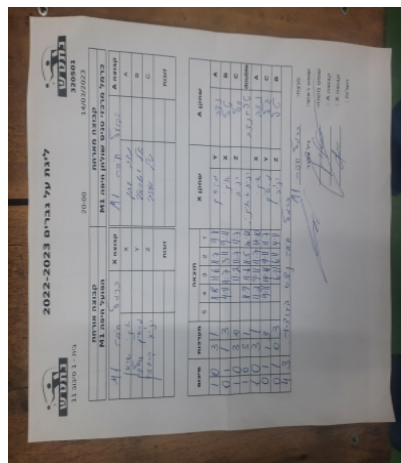

קבוצה אורחת			קבוצה מארחת		
הפועל חיפה M1			כרמל מרכזי טניס שולחן חיפה M1		
M1		קבוצה X	הפועל חיפה M1		קבוצה A
4444 4444	2625	X	נדב דהן	1844	A
444444 444444	6601	Y	טל ישראלי	651	B
444444 444444	685	Z	גיל אביבי	507	C
יניב קרמזין	685	זוגות	טל ישראלי	651	זוגות
איתי שושן	2625		נדב דהן	1844	

סכום	מערכות	תוצאה					שחקן X		שחקן A			
		5	4	3	2	1						
1	0	3	1		11/8	11/6	11/7	9/11	מקסים גולדין	Y	נדב דהן	A
1	1	1	3		4/11	11/7	3/11	9/11	איתי שושן	X	טל ישראלי	B
2	1	3	0			11/2	11/7	11/7	יניב קרמזין	Z	גיל אביבי	C
3	1	3	1		11/9	11/6	11/5	10/12	י קרמזין/א שושן	A	טל ישראלי/נדב דהן	A
4	1	3	1		11/2	9/11	11/7	12/10	איתי שושן	Y	נדב דהן	C
4	2	1	3		9/11	14/16	9/11	11/7	מקסים גולדין	Z	גיל אביבי	B
4	3	0	3			6/11	6/11	4/11	יניב קרמזין		טל ישראלי	double
4	3											