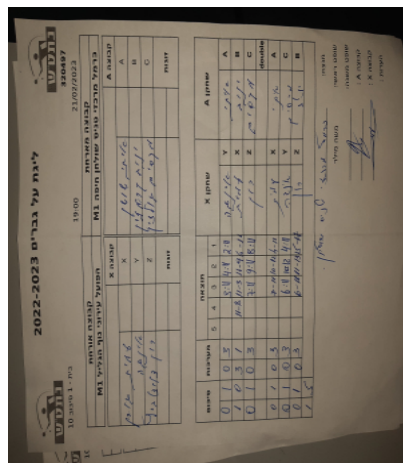

קבוצה אורחת			קבוצה מארחת		
הפועל עירוני נוף הגליל M1			כרמל מרכזי טניס שולחן חיפה M1		
הפועל עירוני נוף הגליל M1		קבוצה X	כרמל מרכזי טניס שולחן חיפה M1		קבוצה A
עמית גורן	676	X	איתי שושן	2625	A
אינגה יבורובסקי	1522	Y	יניב קרמזין	685	B
רון דוידוביץ	881	Z	מקסים גולדין	6601	C
	0	זוגות		0	זוגות
	0			0	

סכום	מערכות	תוצאה					שחקן X		שחקן A			
		5	4	3	2	1						
0	1	0	3			3/11	4/11	2/11	אינגה יבורובסקי	Y	איתי שושן	A
1	1	3	1		11/8	11/3	11/9	6/11	עמית גורן	X	יניב קרמזין	B
1	2	0	3			7/11	9/11	8/11	רון דוידוביץ	Z	מקסים גולדין	C
									/	Db	/	Db
1	3	0	3			7/11	10/12	4/11	עמית גורן	X	איתי שושן	A
1	4	0	3			6/11	10/12	4/11	אינגה יבורובסקי	Y	מקסים גולדין	C
1	5	0	3			6/11	11/13	15/17	רון דוידוביץ	Z	יניב קרמזין	B
<b>1</b>	<b>5</b>											

מנצח: כרמל מרכזי טניס שולחן חיפה M1

שופט ראשי: משה מילר

שופט משנה:

קבוצה A : כרמל מרכזי טניס שולחן חיפה M1

קבוצה X : הפועל עירוני נוף הגליל M1

הערות: