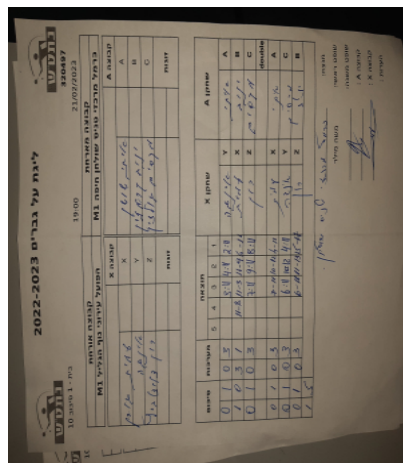

קבוצה אורחת			קבוצה מארחת		
הפועל עירוני נוף הגליל M1			כרמל מרכזי טניס שולחן חיפה M1		
הפועל עירוני נוף הגליל M1		קבוצה X	כרמל מרכזי טניס שולחן חיפה M1		קבוצה A
עמית גורן	676	X	איתי שושן	2625	A
אינגה יבורובסקי	1522	Y	יניב קרמזין	685	B
רון דוידוביץ	881	Z	מקסים גולדין	6601	C
	0	זוגות		0	זוגות
	0			0	

סכום	מערכות	תוצאה					שחקן X		שחקן A			
		5	4	3	2	1						
0	1	0	3			3/11	4/11	2/11	אינגה יבורובסקי	Y	איתי שושן	A
1	1	3	1		11/8	11/3	11/9	6/11	עמית גורן	X	יניב קרמזין	B
1	2	0	3			7/11	9/11	8/11	רון דוידוביץ	Z	מקסים גולדין	C
									/	Db	/	Db
1	3	0	3			7/11	10/12	4/11	עמית גורן	X	איתי שושן	A
1	4	0	3			6/11	10/12	4/11	אינגה יבורובסקי	Y	מקסים גולדין	C
1	5	0	3			6/11	11/13	15/17	רון דוידוביץ	Z	יניב קרמזין	B
1	5											

מנצח: כרמל מרכזי טניס שולחן חיפה M1

שופט ראשי: משה מילר

שופט משנה:

קבוצה A : כרמל מרכזי טניס שולחן חיפה M1

קבוצה X : הפועל עירוני נוף הגליל M1

הערות: