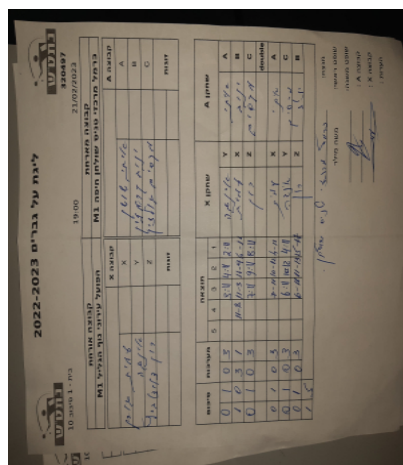

קבוצה אורחת			קבוצה מארחת		
הפועל עירוני נוף הגליל M1			כרמל מרכזי טניס שולחן חיפה M1		
הפועל עירוני נוף הגליל M1		קבוצה X	כרמל מרכזי טניס שולחן חיפה M1		קבוצה A
4444 4444	676	X	איתי שושן	2625	A
4444444444444444	1522	Y	יניב קרמזין	685	B
4444444444444444	881	Z	מקסים גולדין	6601	C
	0	זוגות		0	זוגות
	0			0	

סכום	מערכות	תוצאה					שחקן X		שחקן A			
		5	4	3	2	1						
0	1	0	3			3/11	4/11	2/11	אינגה יבורובסקי	Y	איתי שושן	A
1	1	3	1		11/8	11/3	11/9	6/11	עמית גורן	X	יניב קרמזין	B
1	2	0	3			7/11	9/11	8/11	רון דוידוביץ	Z	מקסים גולדין	C
									/	A	/	A
1	3	0	3			7/11	10/12	4/11	עמית גורן	Y	איתי שושן	C
1	4	0	3			6/11	10/12	4/11	אינגה יבורובסקי	Z	מקסים גולדין	B
1	5	0	3			6/11	11/13	15/17	רון דוידוביץ		יניב קרמזין	double
1	5											

מנצח: כרמל מרכזי טניס שולחן חיפה M1

שופט ראשי: משה מילר

שופט משנה:

קבוצה A : כרמל מרכזי טניס שולחן חיפה M1

קבוצה X : הפועל עירוני נוף הגליל M1

הערות: