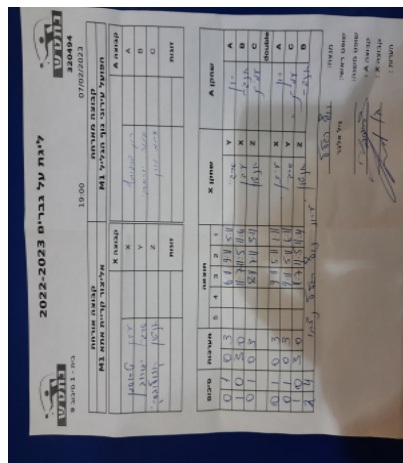

# ליגת על גברים 2022-2023

בית - 1 סיבוב 9

320494

19:00

07/02/2023

קבוצה אורחת			קבוצה מארחת		
אליצור קריית אתא M1			הפועל עירוני נוף הגליל M1		
אליצור קריית אתא M1		קבוצה X	הפועל עירוני נוף הגליל M1		קבוצה A
עידן טרוסמן	624	X	רון דוידוביץ	881	A
סרגיי יגורוב	2799	Y	אינגה יבורובסקי	1522	B
אנטון קוזלובסקי	8596	Z	עמית גורן	676	C
	0	זוגות		0	זוגות
	0			0	

סכום	מערכות	תוצאה					שחקן X		שחקן A			
		5	4	3	2	1						
0	1	0	3			6/11	9/11	5/11	סרגיי יגורוב	Y	רון דוידוביץ	A
1	1	3	0			11/7	11/5	11/6	עידן טרוסמן	X	אינגה יבורובסקי	B
1	2	0	3			8/11	7/11	3/11	אנטון קוזלובסקי	Z	עמית גורן	C
									/	Db	/	Db
1	3	0	3			9/11	5/11	1/11	עידן טרוסמן	X	רון דוידוביץ	A
1	4	0	3			9/11	5/11	6/11	סרגיי יגורוב	Y	עמית גורן	C
2	4	3	0			11/7	11/5	11/4	אנטון קוזלובסקי	Z	אינגה יבורובסקי	B
2	4											

מנצח: הפועל עירוני נוף הגליל M1  
 שופט ראשי: גיל אלבר  
 שופט משנה:  
 קבוצה A: הפועל עירוני נוף הגליל M1  
 קבוצה X: אליצור קריית אתא M1  
 הערות: