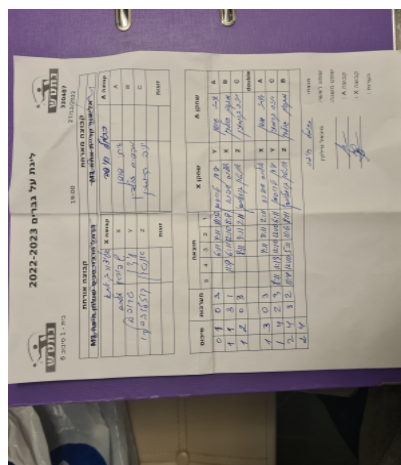

קבוצה אורחת			קבוצה מארחת		
כרמל מרכזי טניס שולחן חיפה M1			אליצור קריית אתא M1		
אליצור קריית אתא M1		קבוצה X	כרמל מרכזי טניס שולחן חיפה M1		קבוצה A
אלכסנדר שפירו	2629	X	איתי שושן	2625	A
עידן טרוסמן	624	Y	מקסים גולדין	6601	B
אנטון קוזלובסקי	8596	Z	יניב קרמזין	685	C
	0	זוגות		0	זוגות
	0			0	

סכום	מערכות	תוצאה					שחקן X		שחקן A			
		5	4	3	2	1						
0	1	0	3			6/11	4/11	10/12	עידן טרוסמן	Y	איתי שושן	A
1	1	3	1		11/9	6/11	12/10	11/9	אלכסנדר שפירו	X	מקסים גולדין	B
1	2	0	3			8/11	3/11	2/11	אנטון קוזלובסקי	Z	יניב קרמזין	C
									/	Db	/	Db
1	3	0	3			4/11	3/11	2/11	אלכסנדר שפירו	X	איתי שושן	A
1	4	2	3	8/11	11/13	12/10	12/10	6/11	עידן טרוסמן	Y	יניב קרמזין	C
2	4	3	2	11/4	12/10	5/11	11/6	8/11	אנטון קוזלובסקי	Z	מקסים גולדין	B
2	4											

מנצח: כרמל מרכזי טניס

שולחן חיפה M1

שופט ראשי: מיכאל טילקין

שופט משנה:

קבוצה A: כרמל מרכזי טניס

שולחן חיפה M1

קבוצה X: אליצור קריית אתא M1

הערות: