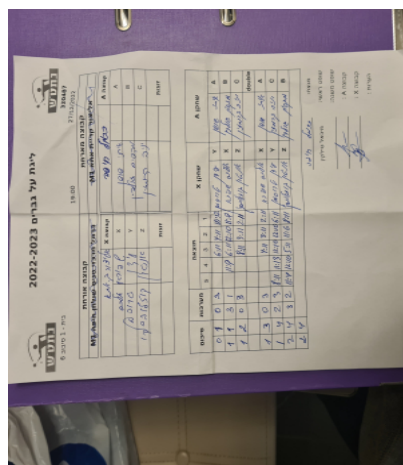

קבוצה אורחת			קבוצה מארחת		
כרמל מרכזי טניס שולחן חיפה M1			אליצור קריית אתא M1		
אליצור קריית אתא M1		קבוצה X	כרמל מרכזי טניס שולחן חיפה M1		קבוצה A
44444 4444444	2629	X	איתי שושן	2625	A
4444444 44444	624	Y	מקסים גולדין	6601	B
44444444444 4444444	8596	Z	יניב קרמזין	685	C
	0	זוגות		0	זוגות
	0			0	

סכום	מערכות	תוצאה					שחקן X		שחקן A			
		5	4	3	2	1						
0	1	0	3			6/11	4/11	10/12	עידן טרוסמן	Y	איתי שושן	A
1	1	3	1		11/9	6/11	12/10	11/9	אלכסנדר שפירו	X	מקסים גולדין	B
1	2	0	3			8/11	3/11	2/11	אנטון קוזלובסקי	Z	יניב קרמזין	C
									/	A	/	A
1	3	0	3			4/11	3/11	2/11	אלכסנדר שפירו	Y	איתי שושן	C
1	4	2	3	8/11	11/13	12/10	12/10	6/11	עידן טרוסמן	Z	יניב קרמזין	B
2	4	3	2	11/4	12/10	5/11	11/6	8/11	אנטון קוזלובסקי		מקסים גולדין	double
2	4											

מנצח: כרמל מרכזי טניס

שולחן חיפה M1

שופט ראשי: מיכאל טילקין

שופט משנה:

קבוצה A : כרמל מרכזי טניס

שולחן חיפה M1

קבוצה X : אליצור קריית אתא M1

הערות: