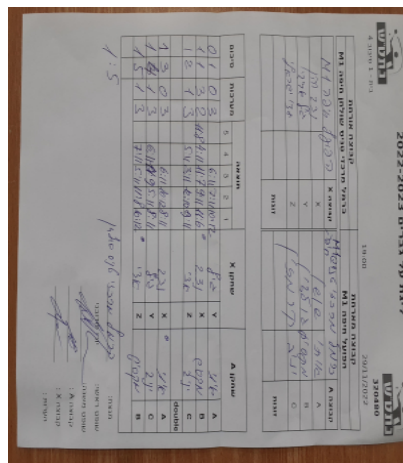

קבוצה אורחת			קבוצה מארחת		
כרמל מרכזי טניס שולחן חיפה M1			הפועל חיפה M1		
הפועל חיפה M1		קבוצה X	כרמל מרכזי טניס שולחן חיפה M1		קבוצה A
נדב דהן	1844	X	איתי שושן	2625	A
גיל אביבי	507	Y	מקסים גולדין	6601	B
אדי ישראלי	892	Z	יניב קרמזין	685	C
	0	זוגות		0	זוגות
	0			0	

סכום	מערכות	תוצאה					שחקן X		שחקן A			
		5	4	3	2	1						
0	1	0	3			6/11	7/11	10/12	גיל אביבי	Y	איתי שושן	A
1	1	3	2	11/8	4/11	11/7	9/11	11/6	נדב דהן	X	מקסים גולדין	B
1	2	1	3		5/11	3/11	12/10	9/11	אדי ישראלי	Z	יניב קרמזין	C
									/	Db	/	Db
1	3	0	3			6/11	10/12	8/11	נדב דהן	X	איתי שושן	A
1	4	1	3		6/11	11/9	5/11	8/11	גיל אביבי	Y	יניב קרמזין	C
1	5	1	3		7/11	5/11	11/8	10/12	אדי ישראלי	Z	מקסים גולדין	B
1	5											