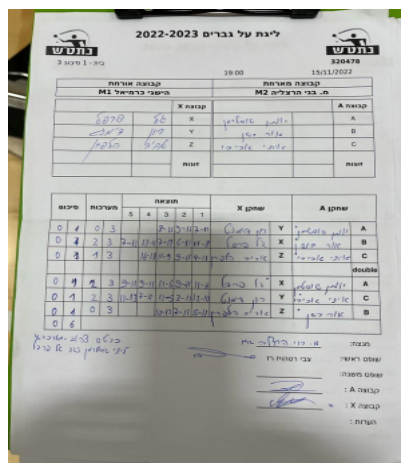

קבוצה אורחת			קבוצה מארחת		
הישגי כרמיאל M1			מ. בני הרצליה M2		
הישגי כרמיאל M1		קבוצה X	מ. בני הרצליה M2		קבוצה A
גל פרפל	741	X	יונתן שוסטרמן	745	A
רון דימנט	675	Y	אור בשן	865	B
אביב הלפרן	657	Z	איתי אביבי	2284	C
	0	זוגות		0	זוגות
	0			0	

סכום	מערכות	תוצאה					שחקן X		שחקן A			
		5	4	3	2	1						
0	1	0	3			8/11	9/11	7/11	רון דימנט	Y	יונתן שוסטרמן	A
0	2	2	3	7/11	13/11	7/11	6/11	11/8	גל פרפל	X	אור בשן	B
0	3	1	3		16/18	11/9	9/11	4/11	אביב הלפרן	Z	איתי אביבי	C
									/	Db	/	Db
0	4	2	3	9/11	9/11	11/6	9/11	11/7	גל פרפל	X	יונתן שוסטרמן	A
0	5	2	3	11/13	7/11	11/5	3/11	12/10	רון דימנט	Y	איתי אביבי	C
0	6	0	3			10/12	7/11	5/11	אביב הלפרן	Z	אור בשן	B
0	6											