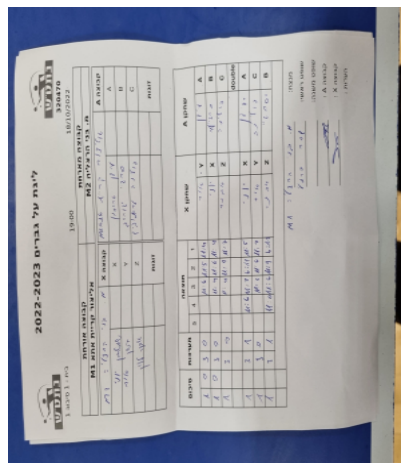

קבוצה אורחת			קבוצה מארחת		
אליצור קריית אתא M1			מ. בני הרצליה M2		
מ. בני הרצליה M2		קבוצה X	אליצור קריית אתא M1		קבוצה A
יונתן שוסטרמן	745	X	עידן טרוסמן	624	A
אור בשן	865	Y	סרגיי יגורוב	2799	B
אבנר לוין	1199	Z	פולינה טרנוביך	4286	C
	0	זוגות	סרגיי יגורוב	2799	זוגות
	0		עידן טרוסמן	624	

סכום	מערכות	תוצאה					שחקן X		שחקן A			
		5	4	3	2	1						
1	0	3	0			11/6	11/5	11/4	אור בשן	Y	עידן טרוסמן	A
2	0	3	0			11/4	11/6	11/4	יונתן שוסטרמן	X	סרגיי יגורוב	B
3	0	3	0			11/4	11/9	11/7	אבנר לוין	Z	פולינה טרנוביך	C
									/	Db	ס יגורוב/ע טרוסמן	Db
4	0	3	1			11/6	11/8	6/11	יונתן שוסטרמן	X	עידן טרוסמן	A
5	0	3	0			11/3	11/6	11/8	אור בשן	Y	פולינה טרנוביך	C
6	0	3	1			11/0	11/6	11/9	אבנר לוין	Z	סרגיי יגורוב	B
6	0											