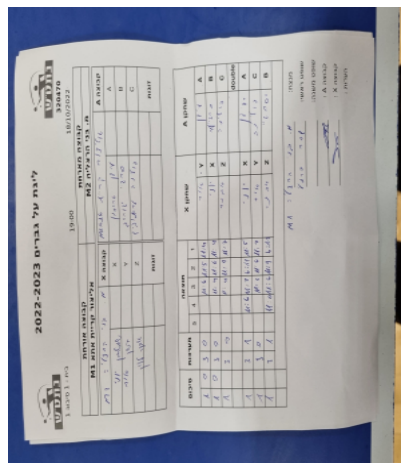

קבוצה אורחת			קבוצה מארחת		
M1 אליצור קריית אתא			M2 בני הרצליה		
בני הרצליה M2		קבוצה X	אליצור קריית אתא M1		קבוצה A
44444444	745	X	עידן טרוסמן	624	A
44444444	865	Y	סרגיי יגורוב	2799	B
44444444	1199	Z	פולינה טרנוביך	4286	C
	0	זוגות	סרגיי יגורוב	2799	זוגות
	0		עידן טרוסמן	624	

סכום	מערכות	תוצאה					שחקן X		שחקן A				
		5	4	3	2	1							
1	0	3	0			11/6	11/5	11/4	אור בשן	Y	עידן טרוסמן	A	
2	0	3	0			11/4	11/6	11/4	יונתן שוסטרמן	X	סרגיי יגורוב	B	
3	0	3	0			11/4	11/9	11/7	אבנר לוין	Z	פולינה טרנוביך	C	
									/	A	ס יגורוב/ע טרוסמן	A	
4	0	3	1			11/6	11/8	6/11	11/5	יונתן שוסטרמן	Y	עידן טרוסמן	C
5	0	3	0			11/3	11/6	11/8	אור בשן	Z	פולינה טרנוביך	B	
6	0	3	1			11/0	11/6	11/9	6/11	אבנר לוין		סרגיי יגורוב	double
6	0												

מנצח: בני הרצליה M2
 שופט ראשי: שחר כרמלי
 שופט משנה: _____
 קבוצה A: אליצור קריית אתא M1
 קבוצה X: בני הרצליה M2
 הערות: