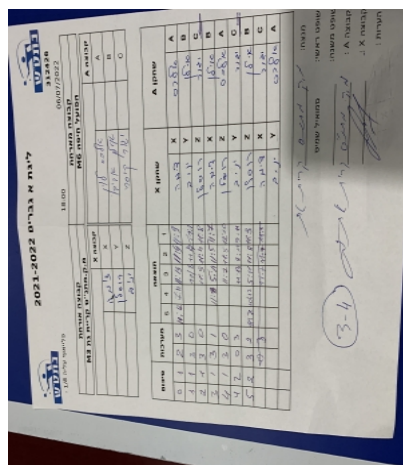

קבוצה אורחת			קבוצה מארחת		
מ.ק.מתנ"ס קריית גת M3			הפועל חיפה M6		
מ.ק.מתנ"ס קריית גת M3		קבוצה X	הפועל חיפה M6		קבוצה A
דמיטרי אסקוטסקי	991	X	אלכסנדר לוין	1264	A
רוסלן ברקוטוב	1328	Y	אילן אביבי	397	B
יניב יוסף	1333	Z	יגור קיסרי	394	C

סכום	מערכות	תוצאה					שחקן X		שחקן A			
		5	4	3	2	1						
0	1	2	3	10/12	7/11	11/13	11/9	11/9	דמיטרי אסקוטסקי	X	אלכסנדר לוין	A
1	1	3	2	11/7	10/12	5/11	11/8	11/3	רוסלן ברקוטוב	Y	אילן אביבי	B
1	2	0	3			11/13	8/11	9/11	יניב יוסף	Z	יגור קיסרי	C
2	2	3	1		11/8	5/11	11/5	11/7	דמיטרי אסקוטסקי	X	אילן אביבי	B
									יניב יוסף	Z	אלכסנדר לוין	A
3	2	3	0			11/5	11/4	11/8	רוסלן ברקוטוב	Y	יגור קיסרי	C
4	2	3	0			11/8	11/9	11/1	יניב יוסף	Z	אילן אביבי	B
									דמיטרי אסקוטסקי	X	יגור קיסרי	C
5	2	3	0			11/7	11/5	12/10	רוסלן ברקוטוב	Y	אלכסנדר לוין	A
5	2											