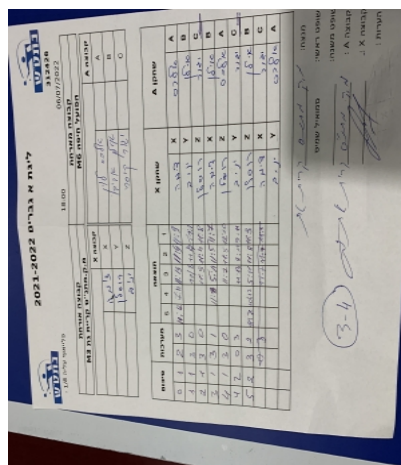

קבוצה אורחת		קבוצה מארחת	
עמותת בני קריית גת בש 3		הפועל חיפה M6	
עמותת בני קריית גת בש 3		קבוצה X	קבוצה A
4 4 4 4 4 4 4 4 4 4 4 4 4 4 4 4	991	X	אלכסנדר לוין
4 4 4 4 4 4 4 4 4 4 4 4 4 4 4 4	1328	Y	אילן אביבי
4 4 4 4 4 4 4 4 4 4 4 4 4 4 4 4	1333	Z	יגור קיסרי

סכום		מערכות		תוצאה					שחקן X		שחקן A	
				5	4	3	2	1				
0	1	2	3	10/12	7/11	11/13	11/9	11/9	דמיטרי אסקוטסקי	X	אלכסנדר לוין	A
1	1	3	2	11/7	10/12	5/11	11/8	11/3	רוסלן ברקוטוב	Y	אילן אביבי	B
1	2	0	3			11/13	8/11	9/11	יניב יוסף	Z	יגור קיסרי	C
2	2	3	1		11/8	5/11	11/5	11/7	דמיטרי אסקוטסקי	X	אילן אביבי	B
									יניב יוסף	Z	אלכסנדר לוין	A
3	2	3	0			11/5	11/4	11/8	רוסלן ברקוטוב	Y	יגור קיסרי	C
4	2	3	0			11/8	11/9	11/1	יניב יוסף	Z	אילן אביבי	B
									דמיטרי אסקוטסקי	X	יגור קיסרי	C
5	2	3	0			11/7	11/5	12/10	רוסלן ברקוטוב	Y	אלכסנדר לוין	A
5	2											