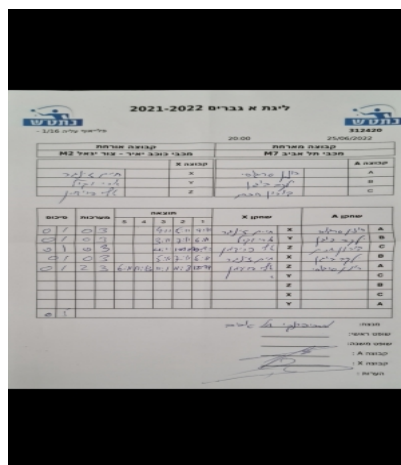

| קבוצה אורחת                  |      |         | קבוצה מארחת     |      |         |
|------------------------------|------|---------|-----------------|------|---------|
| מכבי כוכב יאיר - צור יגאל M2 |      |         | מכבי תל אביב M7 |      |         |
| מכבי כוכב יאיר - צור יגאל M2 |      | קבוצה X | מכבי תל אביב M7 |      | קבוצה A |
| חיים זינגר                   | 6721 | X       | רון סרגוסי      | 982  | A       |
| ארי ואקיל                    | 6727 | Y       | יעקב בוגן       | 531  | B       |
| אלי פרידמן                   | 6761 | Z       | דורון חכם       | 1787 | C       |

| סכום | מערכות | תוצאה |   |      |       |      | שחקן X | שחקן A |            |   |            |   |
|------|--------|-------|---|------|-------|------|--------|--------|------------|---|------------|---|
|      |        | 5     | 4 | 3    | 2     | 1    |        |        |            |   |            |   |
| 0    | 1      | 0     | 3 |      |       | 4/11 | 5/11   | 9/11   | חיים זינגר | X | רון סרגוסי | A |
| 0    | 2      | 0     | 3 |      |       | 3/11 | 7/11   | 6/11   | ארי ואקיל  | Y | יעקב בוגן  | B |
| 0    | 3      | 0     | 3 |      |       | 4/11 | 10/12  | 10/12  | אלי פרידמן | Z | דורון חכם  | C |
| 0    | 4      | 0     | 3 |      |       | 5/11 | 7/11   | 6/11   | חיים זינגר | X | יעקב בוגן  | B |
| 0    | 5      | 2     | 3 | 6/11 | 11/13 | 11/1 | 11/8   | 12/14  | אלי פרידמן | Z | רון סרגוסי | A |
|      |        |       |   |      |       |      |        |        | ארי ואקיל  | Y | דורון חכם  | C |
|      |        |       |   |      |       |      |        |        | אלי פרידמן | Z | יעקב בוגן  | B |
|      |        |       |   |      |       |      |        |        | חיים זינגר | X | דורון חכם  | C |
|      |        |       |   |      |       |      |        |        | ארי ואקיל  | Y | רון סרגוסי | A |
| 0    | 5      |       |   |      |       |      |        |        |            |   |            |   |