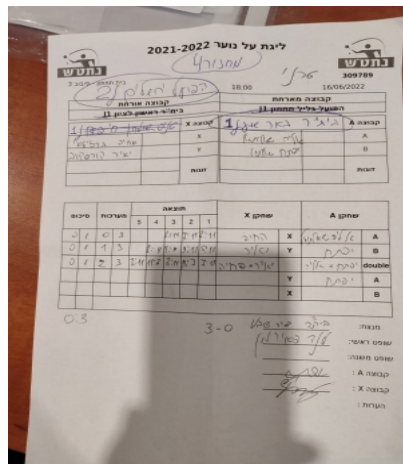

קבוצה אורחת			קבוצה מארחת		
הפועל ירושלים J2			בית"ר באר שבע J1		
הפועל ירושלים J2		קבוצה X	בית"ר באר שבע J1		קבוצה A
44444444 44444	5678	X	אליה שאלתיאל	7034	A
44444444 44444	4535	Y	יפתח אונא	3143	B
אחיה ברזילי	5678	זוגות	אליה שאלתיאל	7034	זוגות
יאיר קורסקוב	4535		יפתח אונא	3143	

סכום	מערכות	תוצאה					שחקן X		שחקן A			
		5	4	3	2	1						
0	1	0	3			6/11	7/11	8/11	אחיה ברזילי	X	אליה שאלתיאל	A
0	2	1	3			8/11	11/9	9/11	יאיר קורסקוב	Y	יפתח אונא	B
0	3	2	3	7/11	11/8	8/11	11/9	7/11	א ברזילי/י קורסקוב	Db	א שאלתיאל/י אונא	Db
									יאיר קורסקוב	Y	אליה שאלתיאל	A
									אחיה ברזילי	X	יפתח אונא	B
0	3											