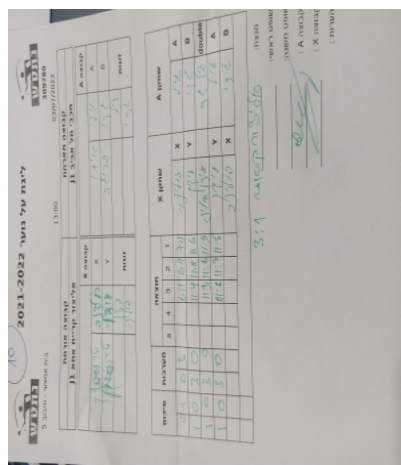

קבוצה אורחת			קבוצה מארחת		
אליצור קריית אתא J1			מכבי תל אביב J1		
אליצור קריית אתא J1		קבוצה X	מכבי תל אביב J1		קבוצה A
44444444 44444444	4286	X	גיל איתן	4792	A
44444444 44444444	624	Y	גדי ברגה	6763	B
עידן טרוסמן	624	זוגות	גיל איתן	4792	זוגות
פולינה טרנוביך	4286		גדי ברגה	6763	

סכום	מערכות	תוצאה					שחקן X	שחקן A				
		5	4	3	2	1						
0	1	0	3			6/11	6/11	7/11	פולינה טרנוביך	X	גיל איתן	A
1	1	3	0			11/4	11/8	11/6	עידן טרוסמן	Y	גדי ברגה	B
2	1	3	0			11/3	11/6	11/9	ע טרוסמן/פ טרנוביך	Db	ג איתן/ג ברגה	Db
3	1	3	0			11/6	11/3	11/5	עידן טרוסמן	Y	גיל איתן	A
									פולינה טרנוביך	X	גדי ברגה	B
3	1											