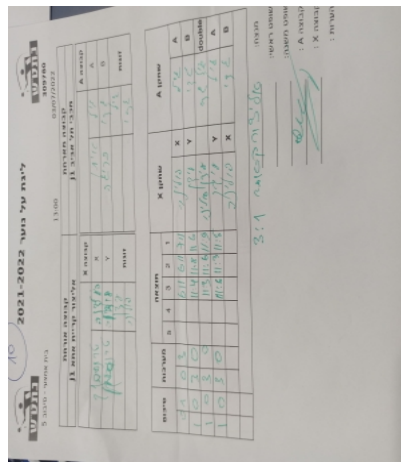

קבוצה אורחת			קבוצה מארחת		
אליצור קריית אתא J1			מכבי תל אביב J1		
אליצור קריית אתא J1		קבוצה X	מכבי תל אביב J1		קבוצה A
פולינה טרנוביך	4286	X	גיל איתן	4792	A
עידן טרוסמן	624	Y	גדי ברגה	6763	B
עידן טרוסמן	624	זוגות	גיל איתן	4792	זוגות
פולינה טרנוביך	4286		גדי ברגה	6763	

סכום	מערכות	תוצאה					שחקן X	שחקן A				
		5	4	3	2	1						
0	1	0	3			6/11	6/11	7/11	פולינה טרנוביך	X	גיל איתן	A
1	1	3	0			11/4	11/8	11/6	עידן טרוסמן	Y	גדי ברגה	B
2	1	3	0			11/3	11/6	11/9	ע טרוסמן/פ טרנוביך	Db	ג איתן/ג ברגה	Db
3	1	3	0			11/6	11/3	11/5	עידן טרוסמן	Y	גיל איתן	A
									פולינה טרנוביך	X	גדי ברגה	B
3	1											