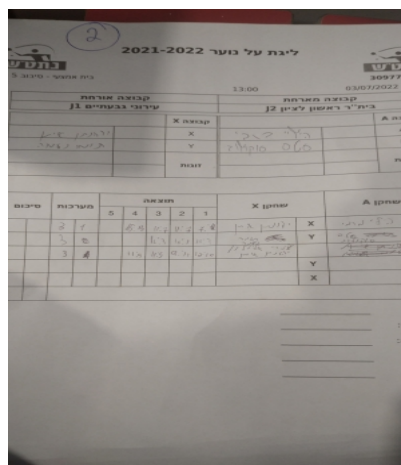

קבוצה אורחת			קבוצה מארחת		
עירוני גבעתיים J1			בית"ר ראשון לציון J2		
עירוני גבעתיים J1		קבוצה X	בית"ר ראשון לציון J2		קבוצה A
יהונתן איתן	2203	X	הילי ברבי	2369	A
תומר נעמה	2952	Y	סטניסלב סוקולוב	3188	B
עמרי אלימלך	3814	זוגות	סטניסלב סוקולוב	3188	זוגות
יהונתן איתן	2203		הילי ברבי	2369	

סכום	מערכות	תוצאה					שחקן X		שחקן A			
		5	4	3	2	1						
1	0	3	1		15/13	11/7	11/7	7/11	יהונתן איתן	X	הילי ברבי	A
2	0	3	0			11/3	11/8	11/3	תומר נעמה	Y	סטניסלב סוקולוב	B
3	0	3	1		11/9	11/5	9/11	12/10	ע אלימלך/י איתן	Db	ס סוקולוב/ה ברבי	Db
									תומר נעמה	Y	הילי ברבי	A
									יהונתן איתן	X	סטניסלב סוקולוב	B
3	0											