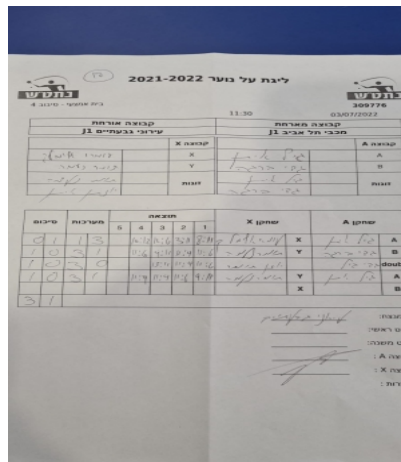

קבוצה אורחת			קבוצה מארחת		
עירוני גבעתיים J1			מכבי תל אביב J1		
עירוני גבעתיים J1		קבוצה X	מכבי תל אביב J1		קבוצה A
44444444 44444	3814	X	גיל איתן	4792	A
444444 444444	2952	Y	גדי ברגה	6763	B
תומר נעמה	2952	זוגות	גיל איתן	4792	זוגות
יהונתן איתן	2203		גדי ברגה	6763	

סכום	מערכות	תוצאה					שחקן X		שחקן A			
		5	4	3	2	1						
0	1	1	3		10/12	11/6	3/11	8/11	עמרי אלימלך	X	גיל איתן	A
1	1	3	1		11/6	9/11	11/9	11/6	תומר נעמה	Y	גדי ברגה	B
2	1	3	0			13/11	11/9	11/6	ת נעמה/י איתן	Db	ג איתן/ג ברגה	Db
3	1	3	1		11/9	11/9	11/6	9/11	תומר נעמה	Y	גיל איתן	A
									עמרי אלימלך	X	גדי ברגה	B
3	1											